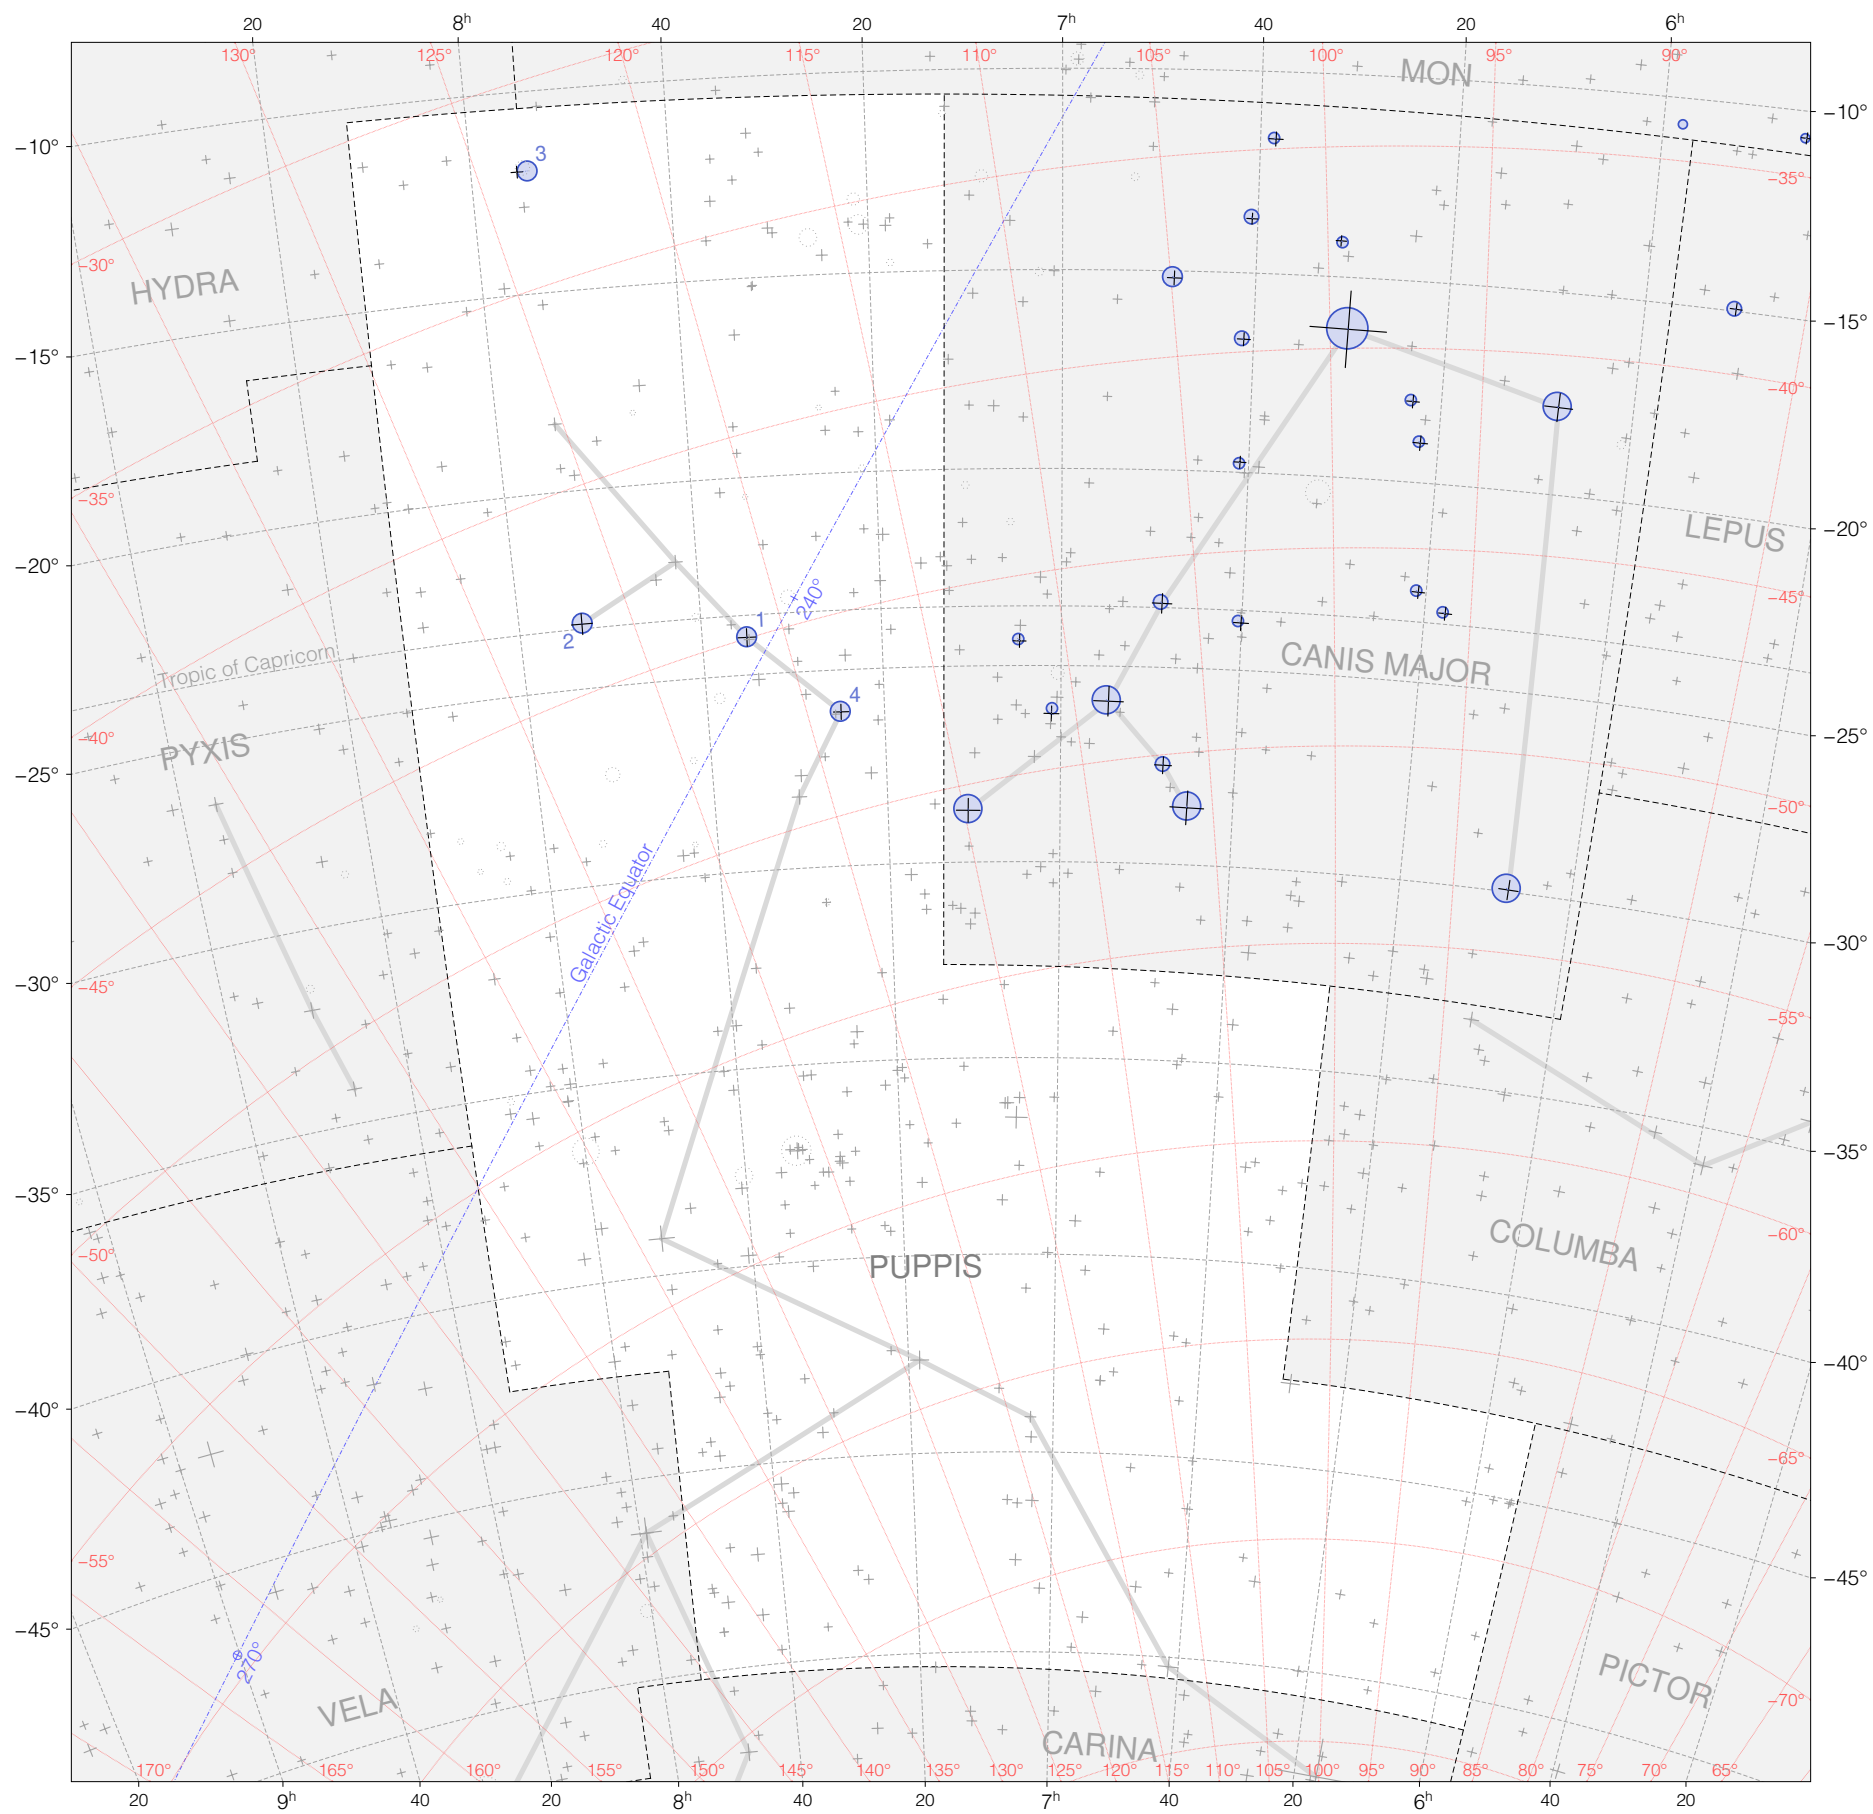

# Hevelius Stars in Argo Navis (Puppis)

Magnitudes: 1 2 3 4 5 6 7

Scale at center: 0° 2° 4°