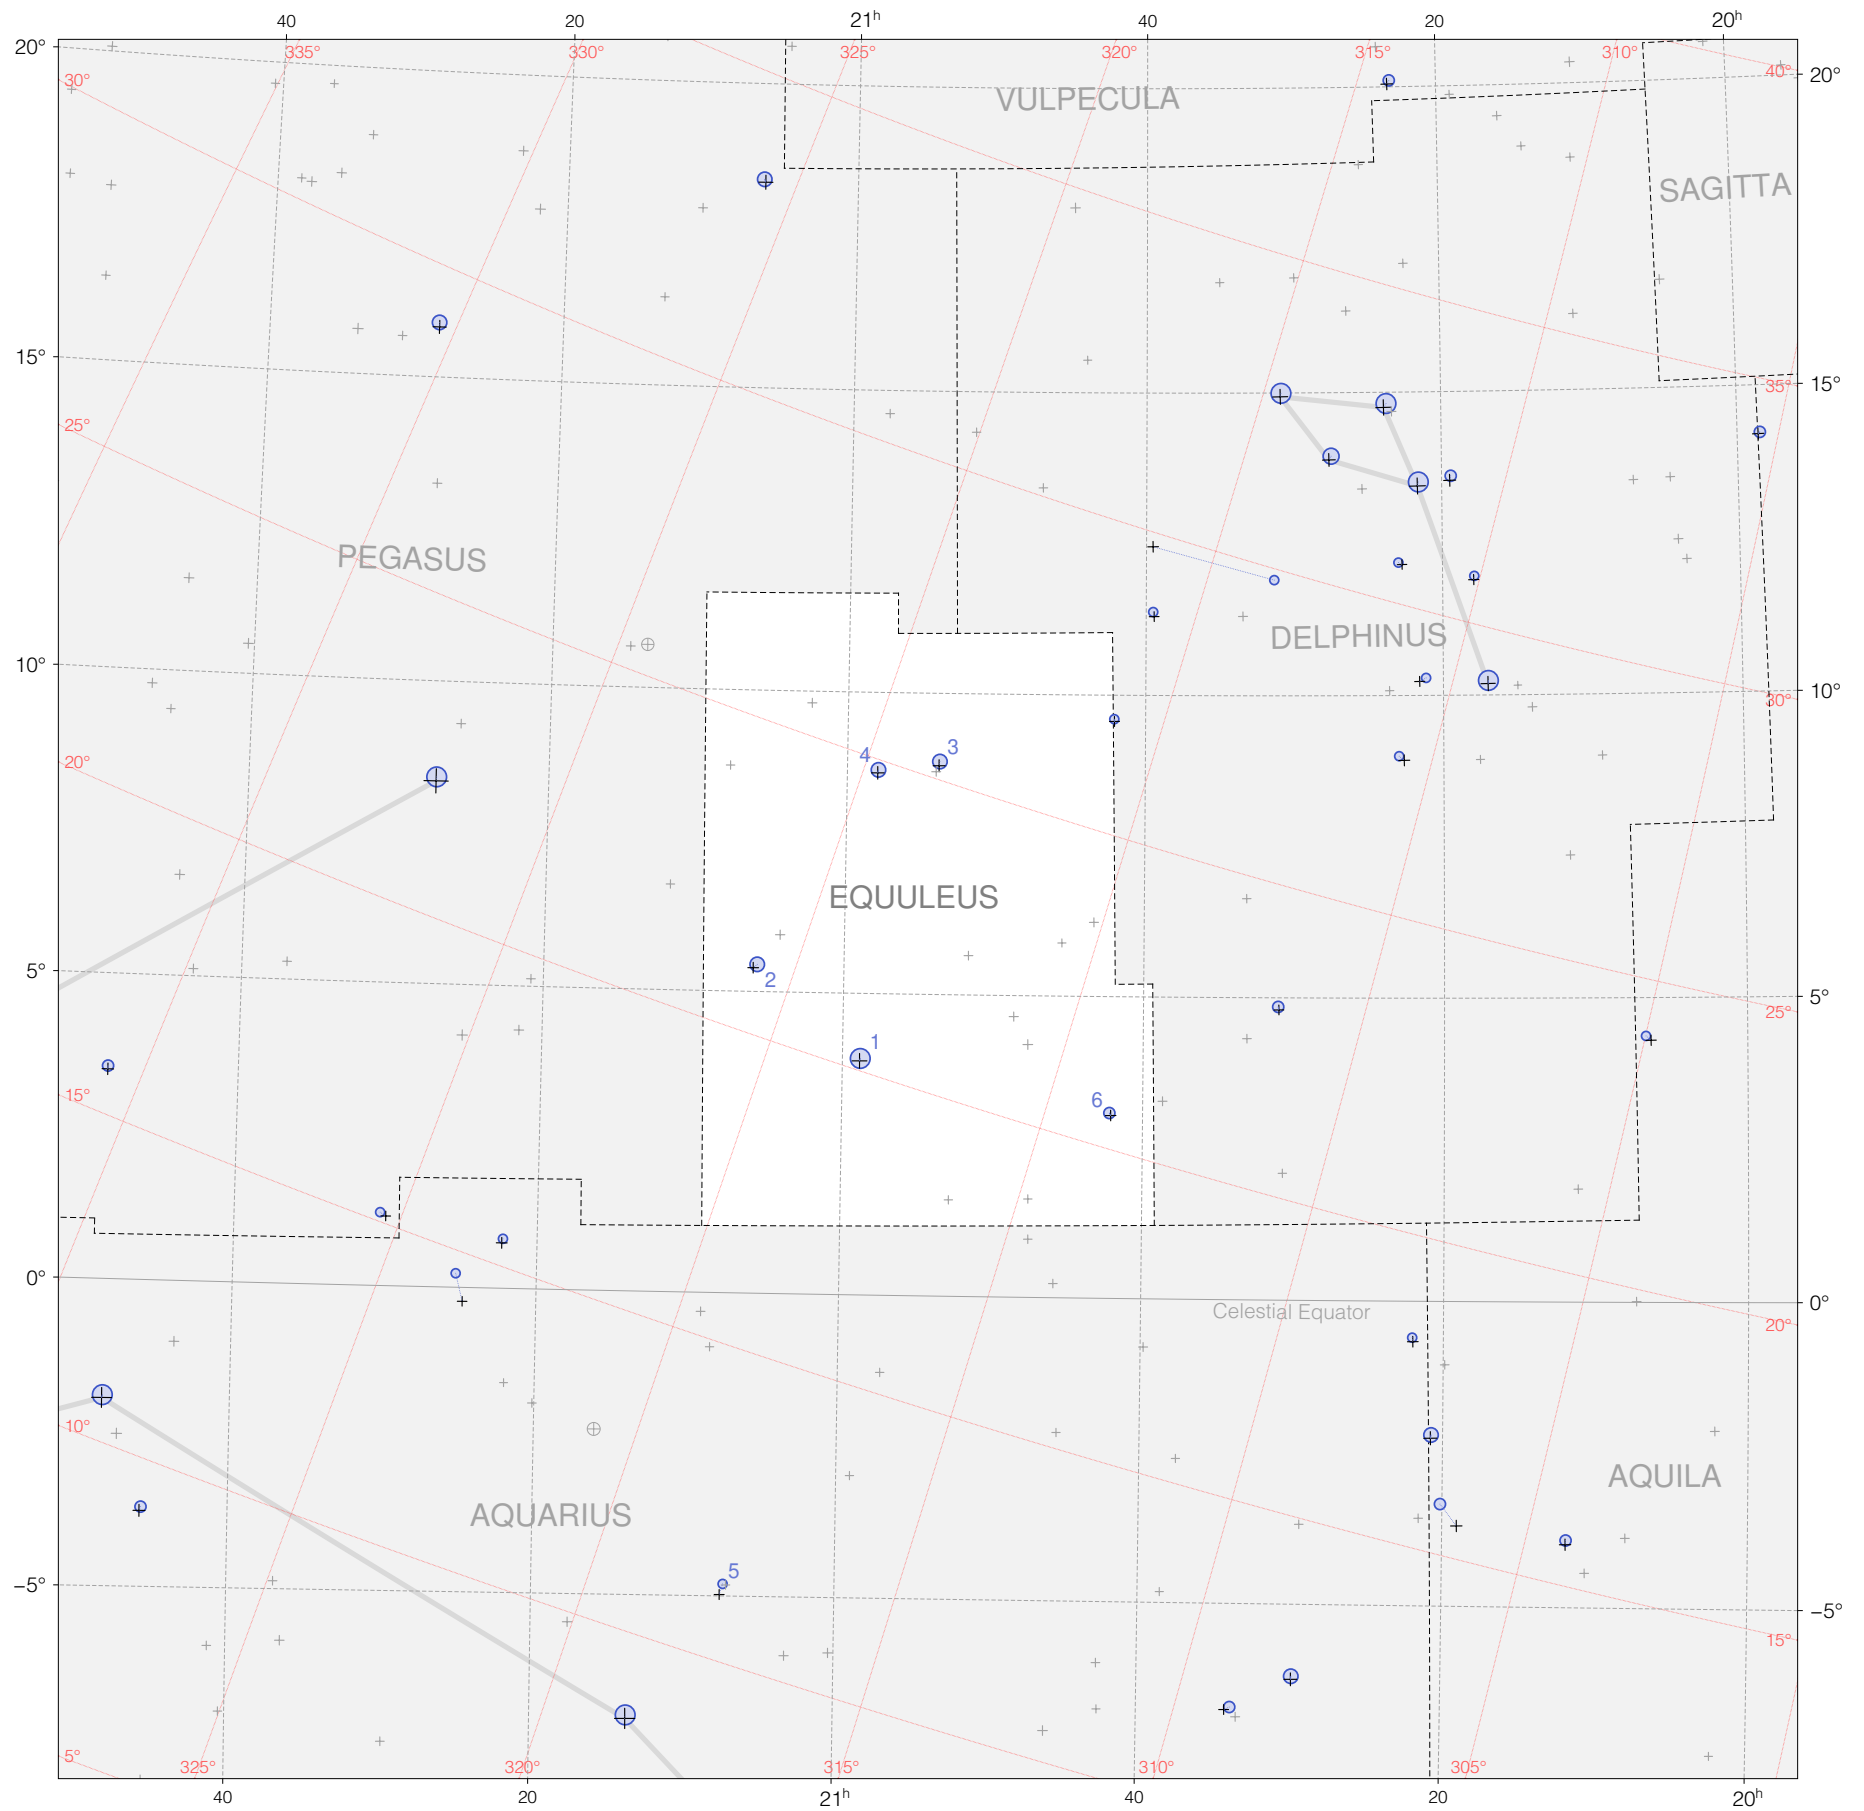

Hevelius Stars in Equuleus

Magnitudes:  1 2 3 4 5 6 7

Scale at center:  0° 2° 4°