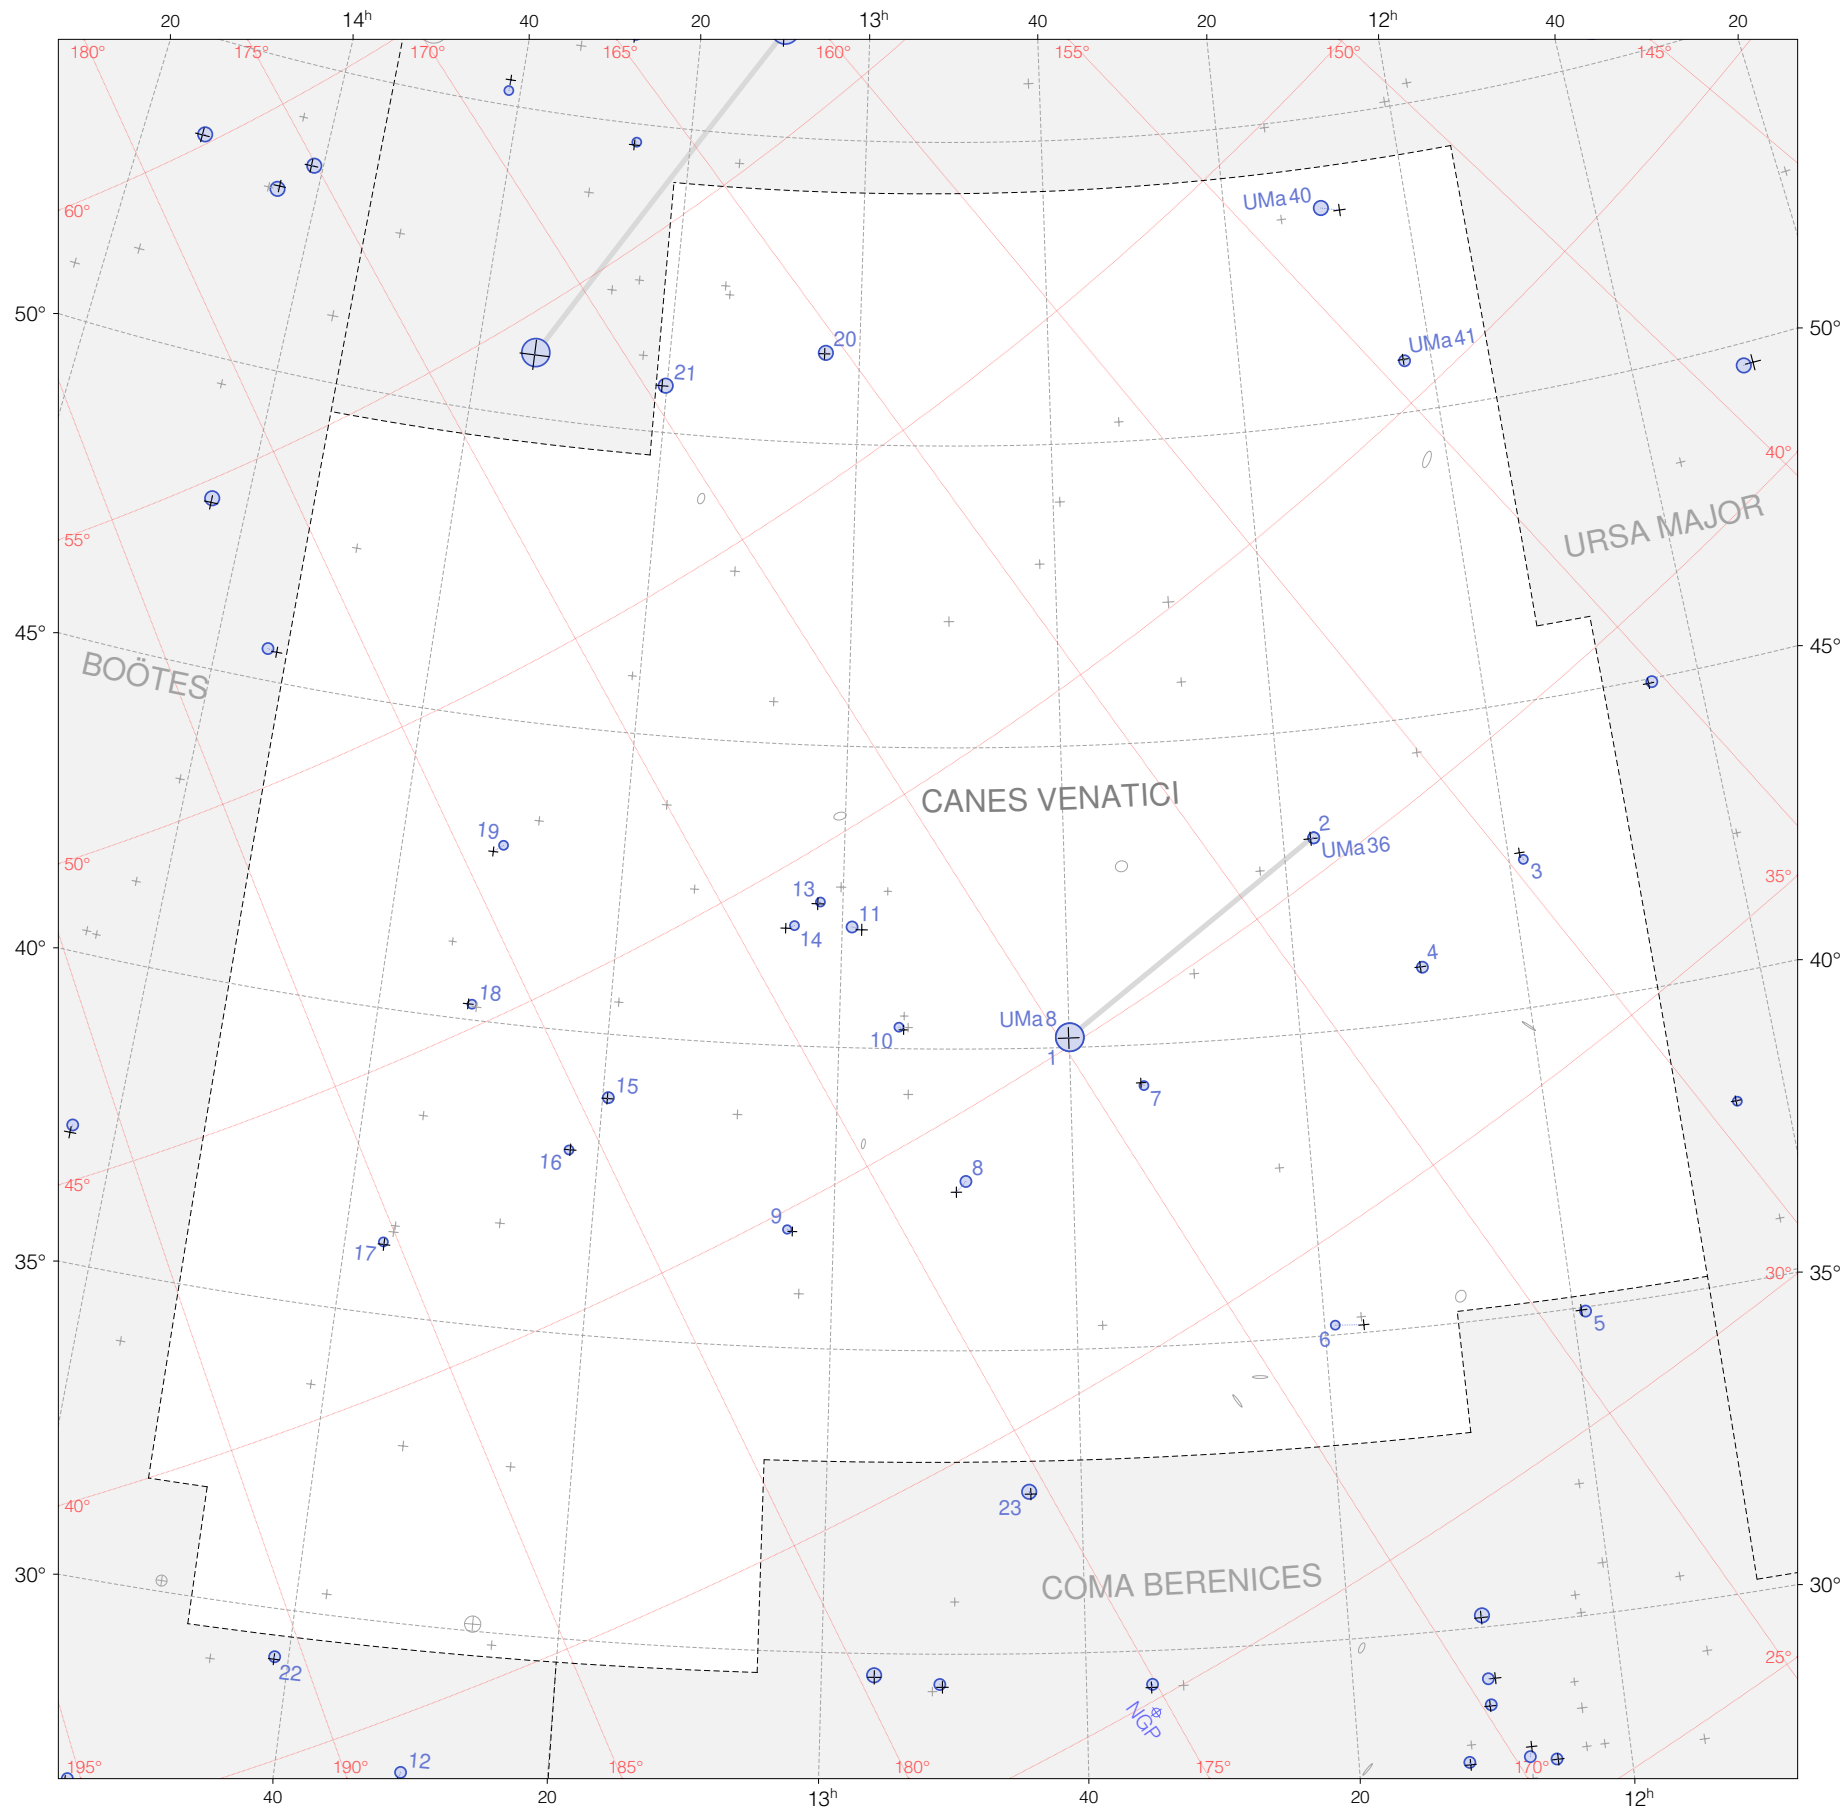

Hevelius Stars in Canes Venatici

Magnitudes: 1 2 3 4 5 6 7

Scale at center: 0° 2° 4°