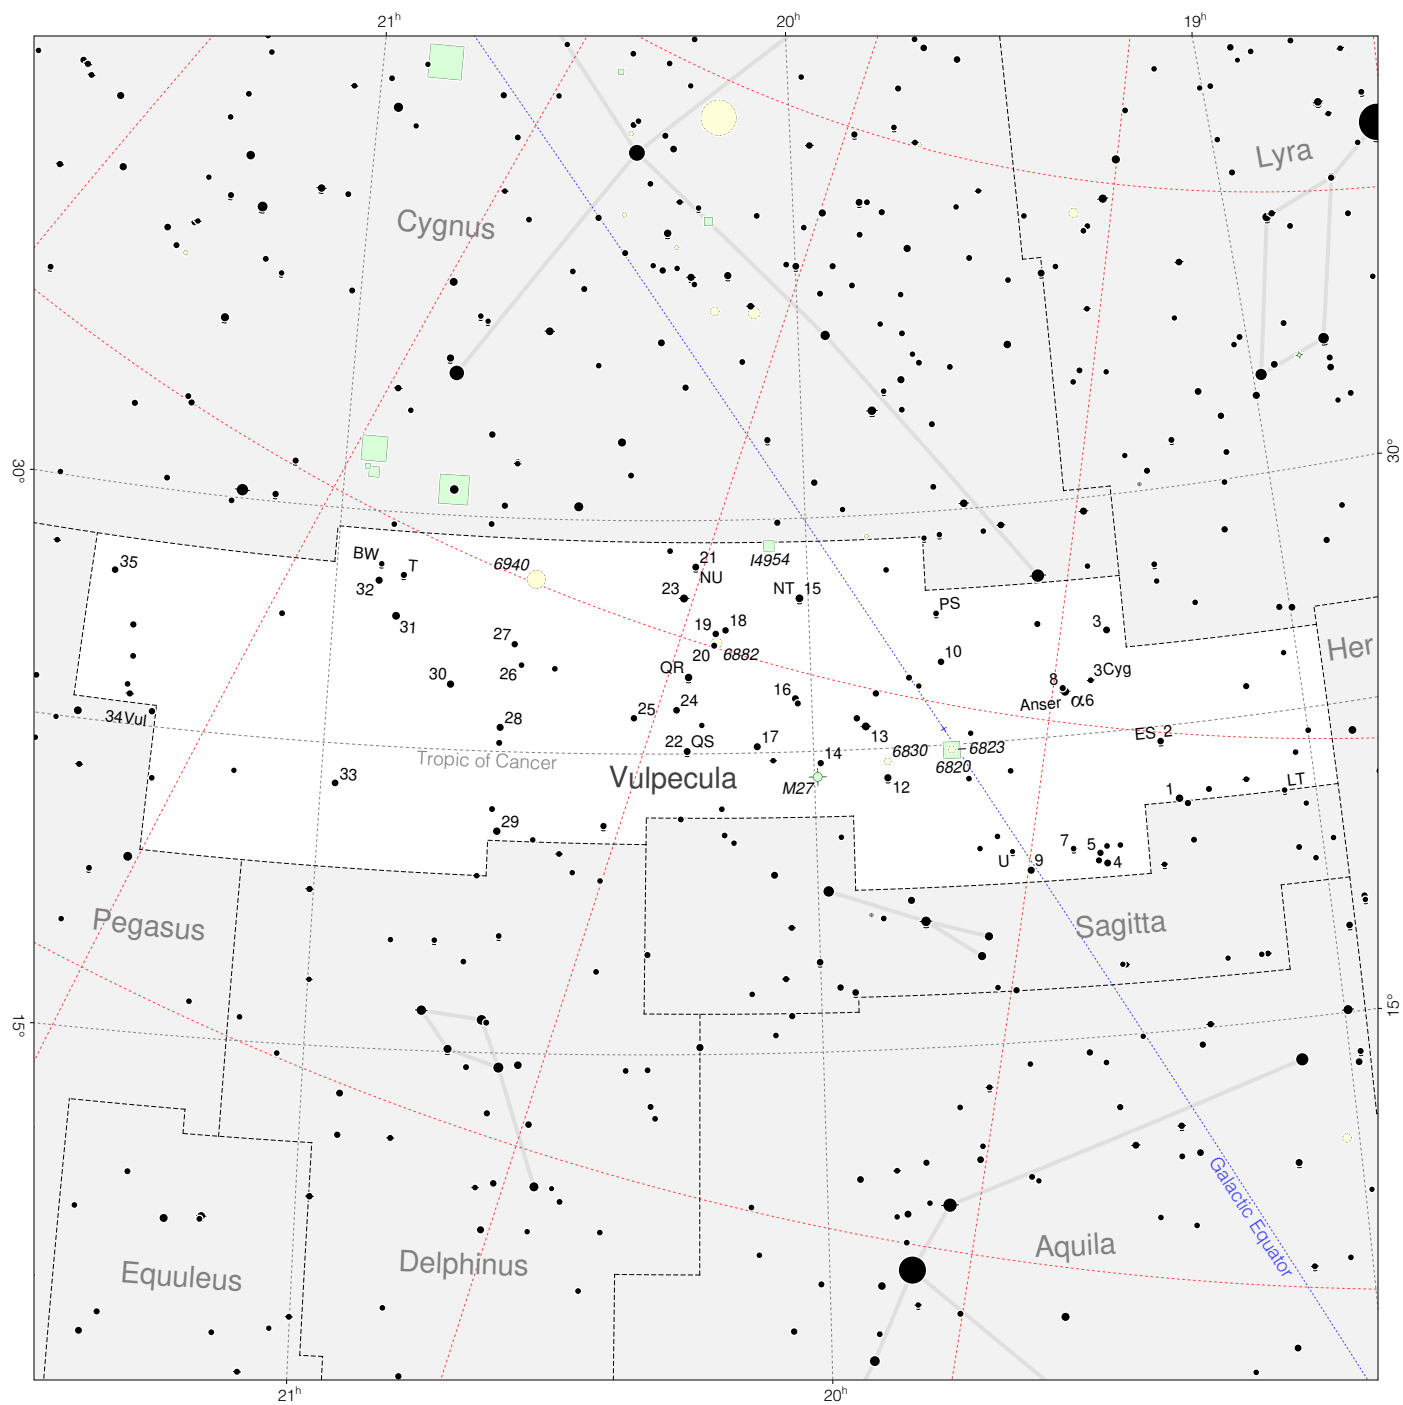

Vulpecula - Vul - Vulpeculae

Magnitudes: 
0 1 2 3 4 5 6 7

Scale at center:  0° 2° 4°