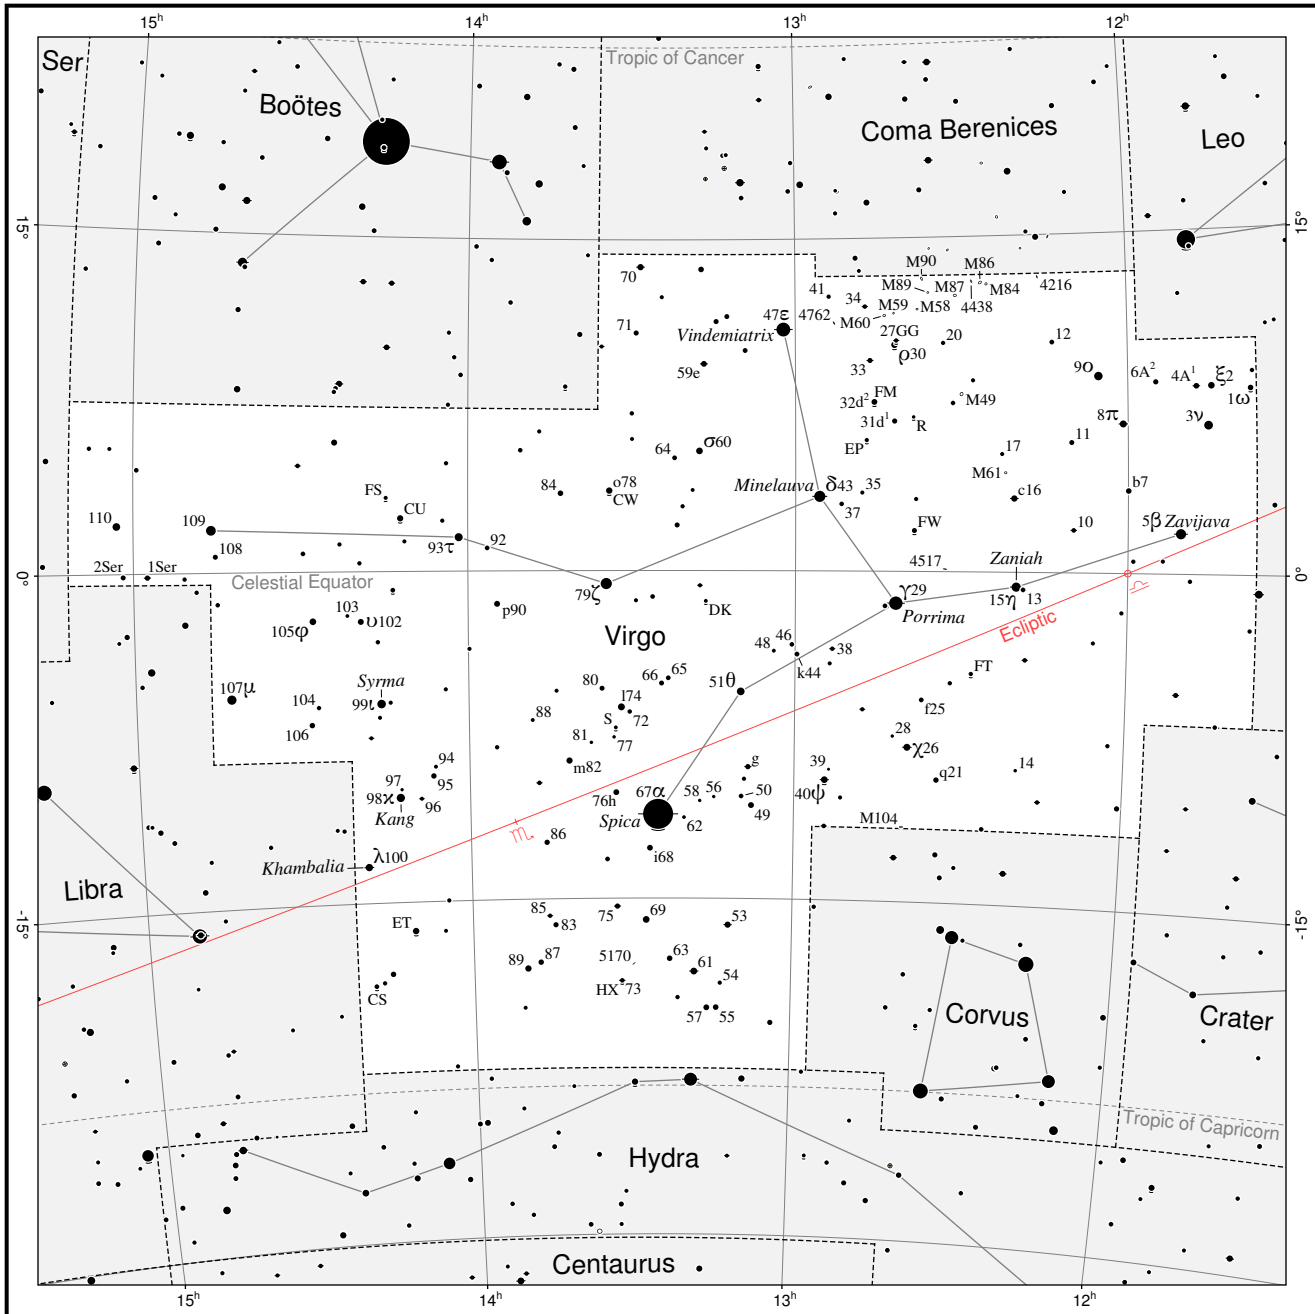

# Virgo - Vir - Virginis

Magnitudes: 0 1 2 3 4 5 6 7 8 9

Scale at center: 0° 2° 4°