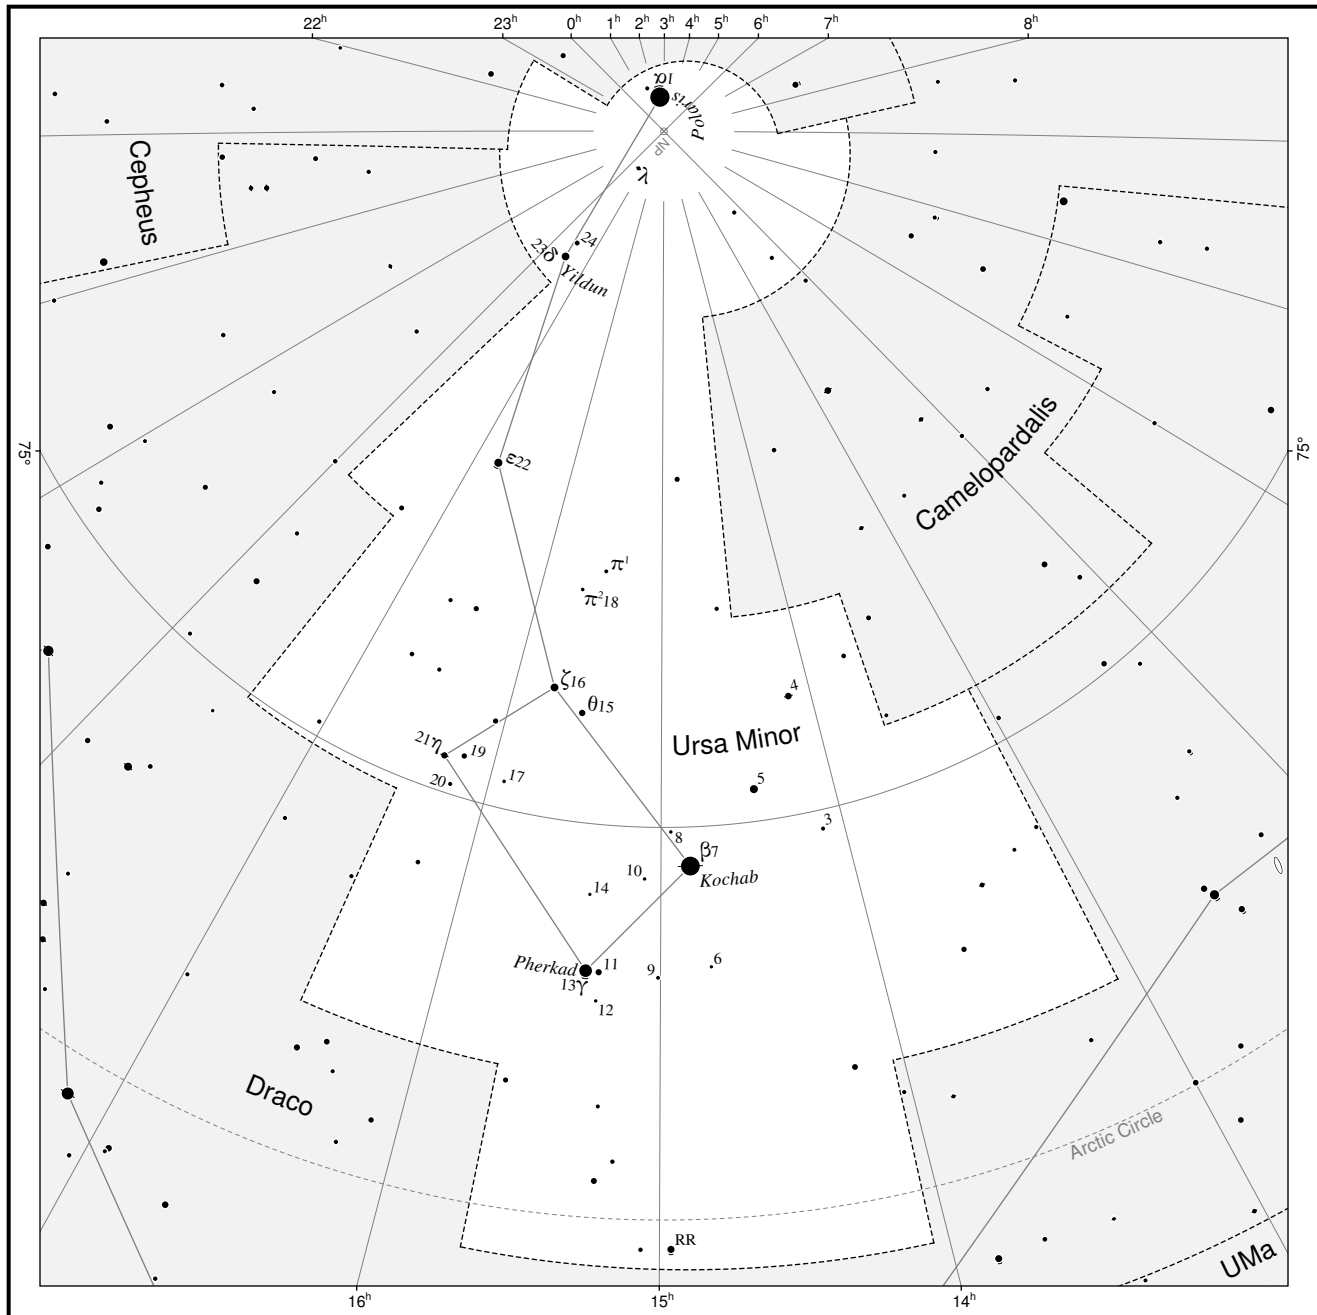

Ursa Minor - UMi - Ursae Minoris

Magnitudes: 0 1 2 3 4 5 6 7 8 9

Scale at center: 0° 2° 4°