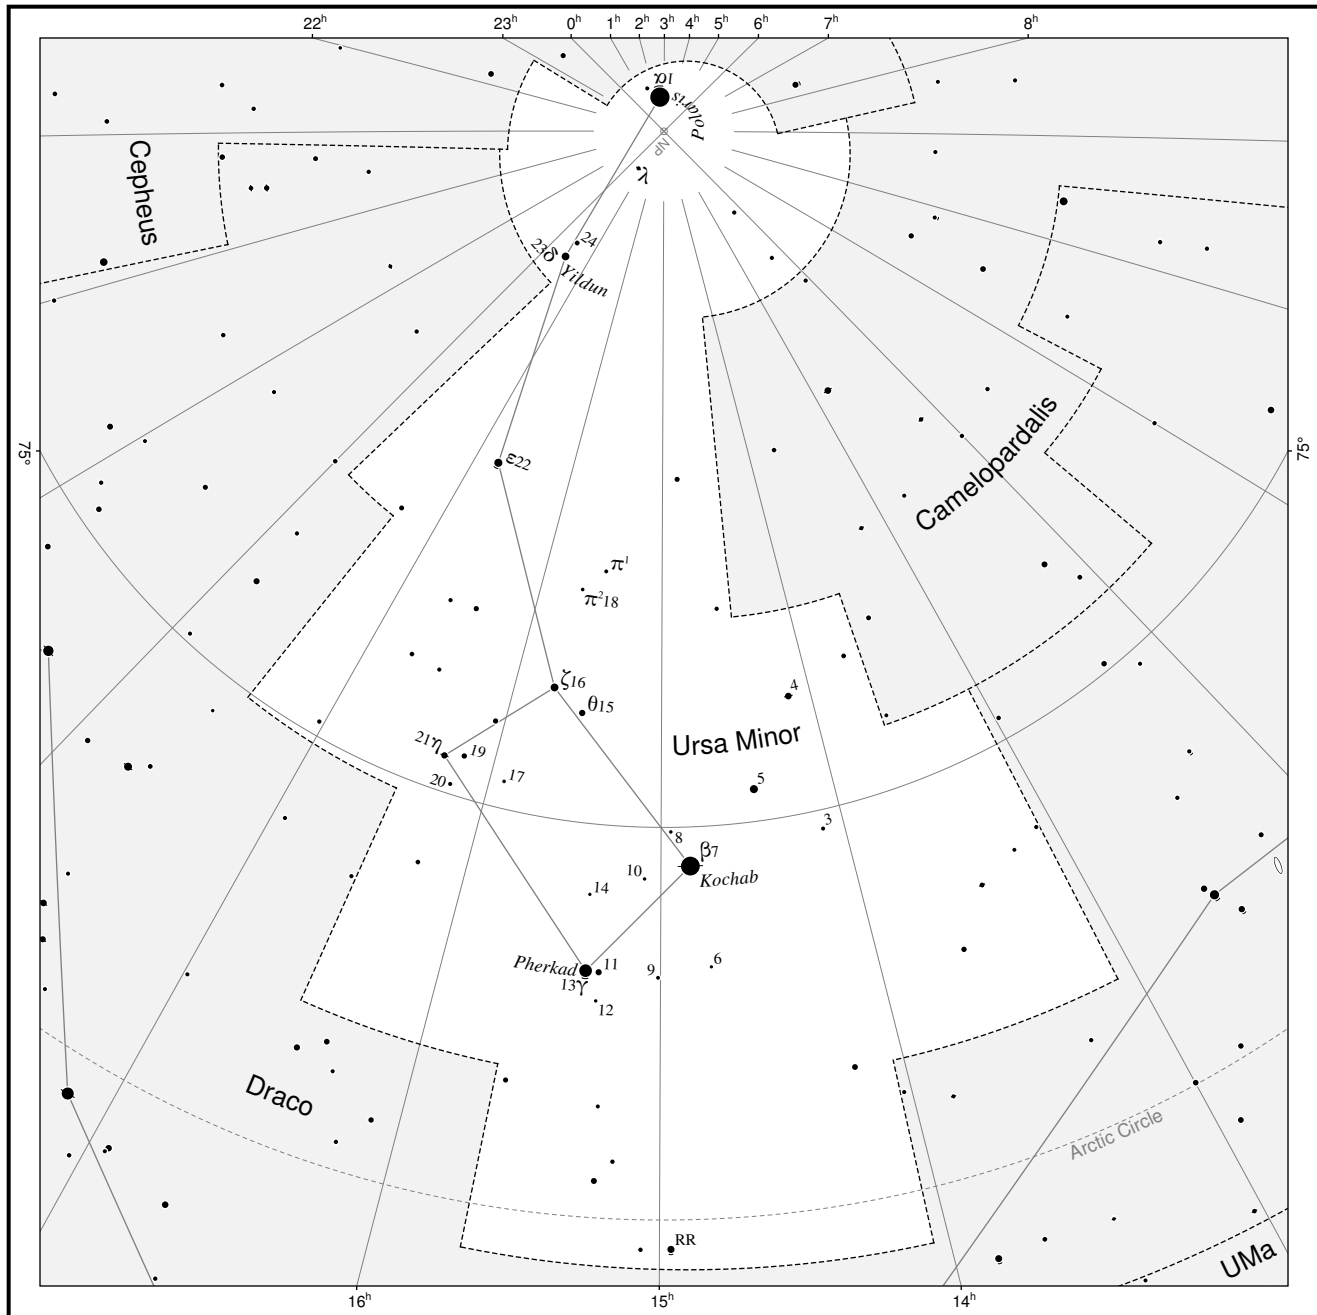

Ursa Minor - UMi - Ursae Minoris

Magnitudes: 0 1 2 3 4 5 6 7 8 9

Scale at center: 0° 2° 4°