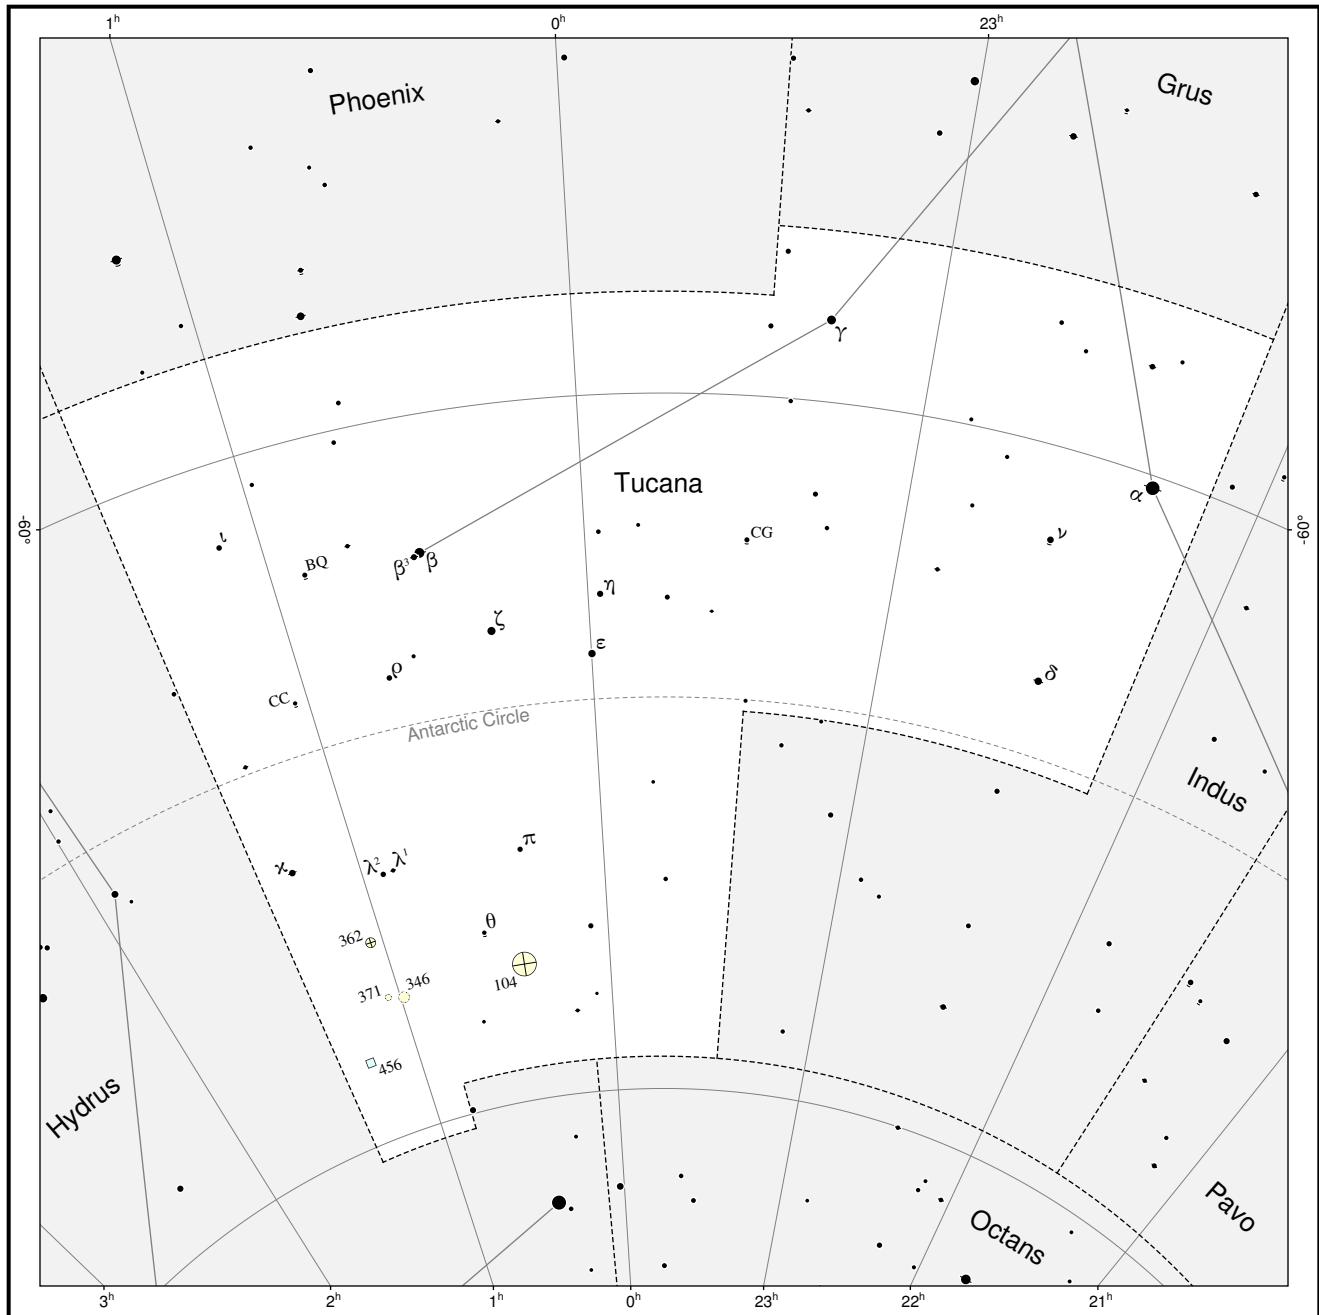

Tucana - Tuc - Tucanae

Magnitudes: 0 1 2 3 4 5 6 7 8 9

Scale at center: 0° 2° 4°