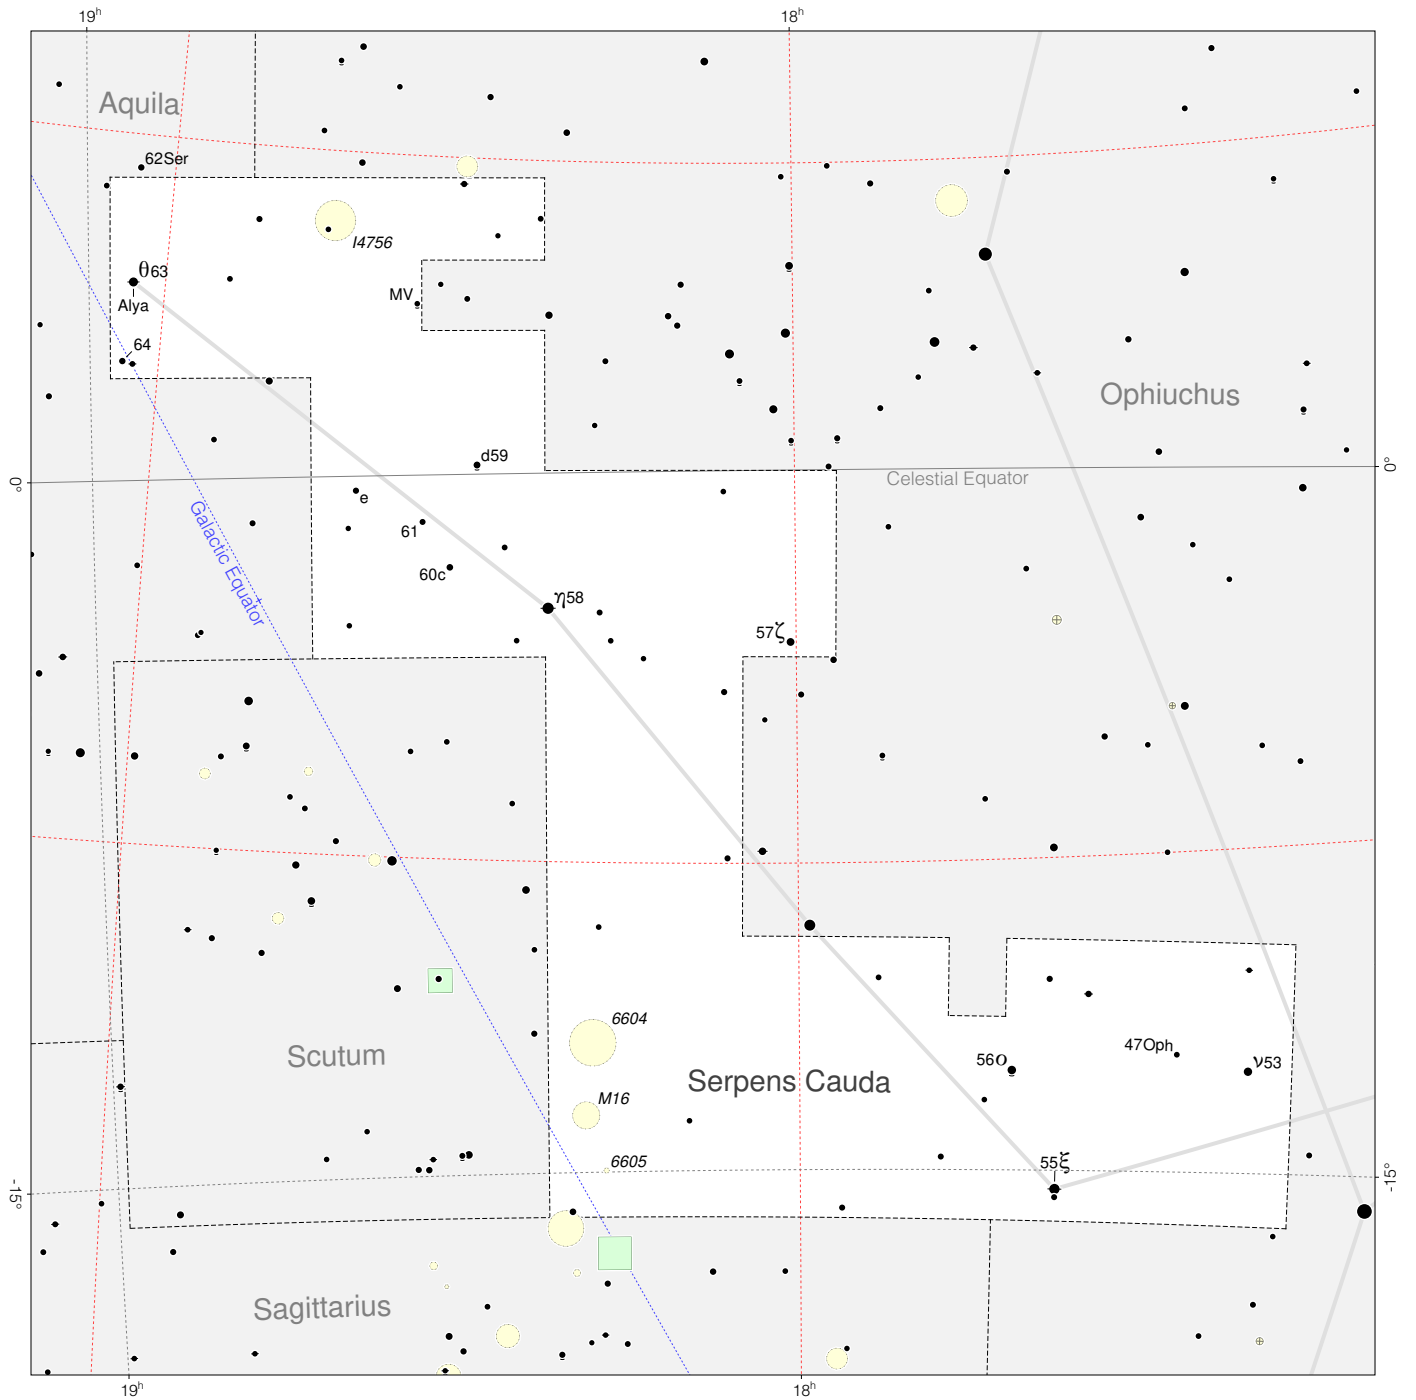

# Serpens Cauda - Ser - Serpentis

Magnitudes: ●●●●●●●  
0 1 2 3 4 5 6 7

Scale at center: 0° 2° 4°