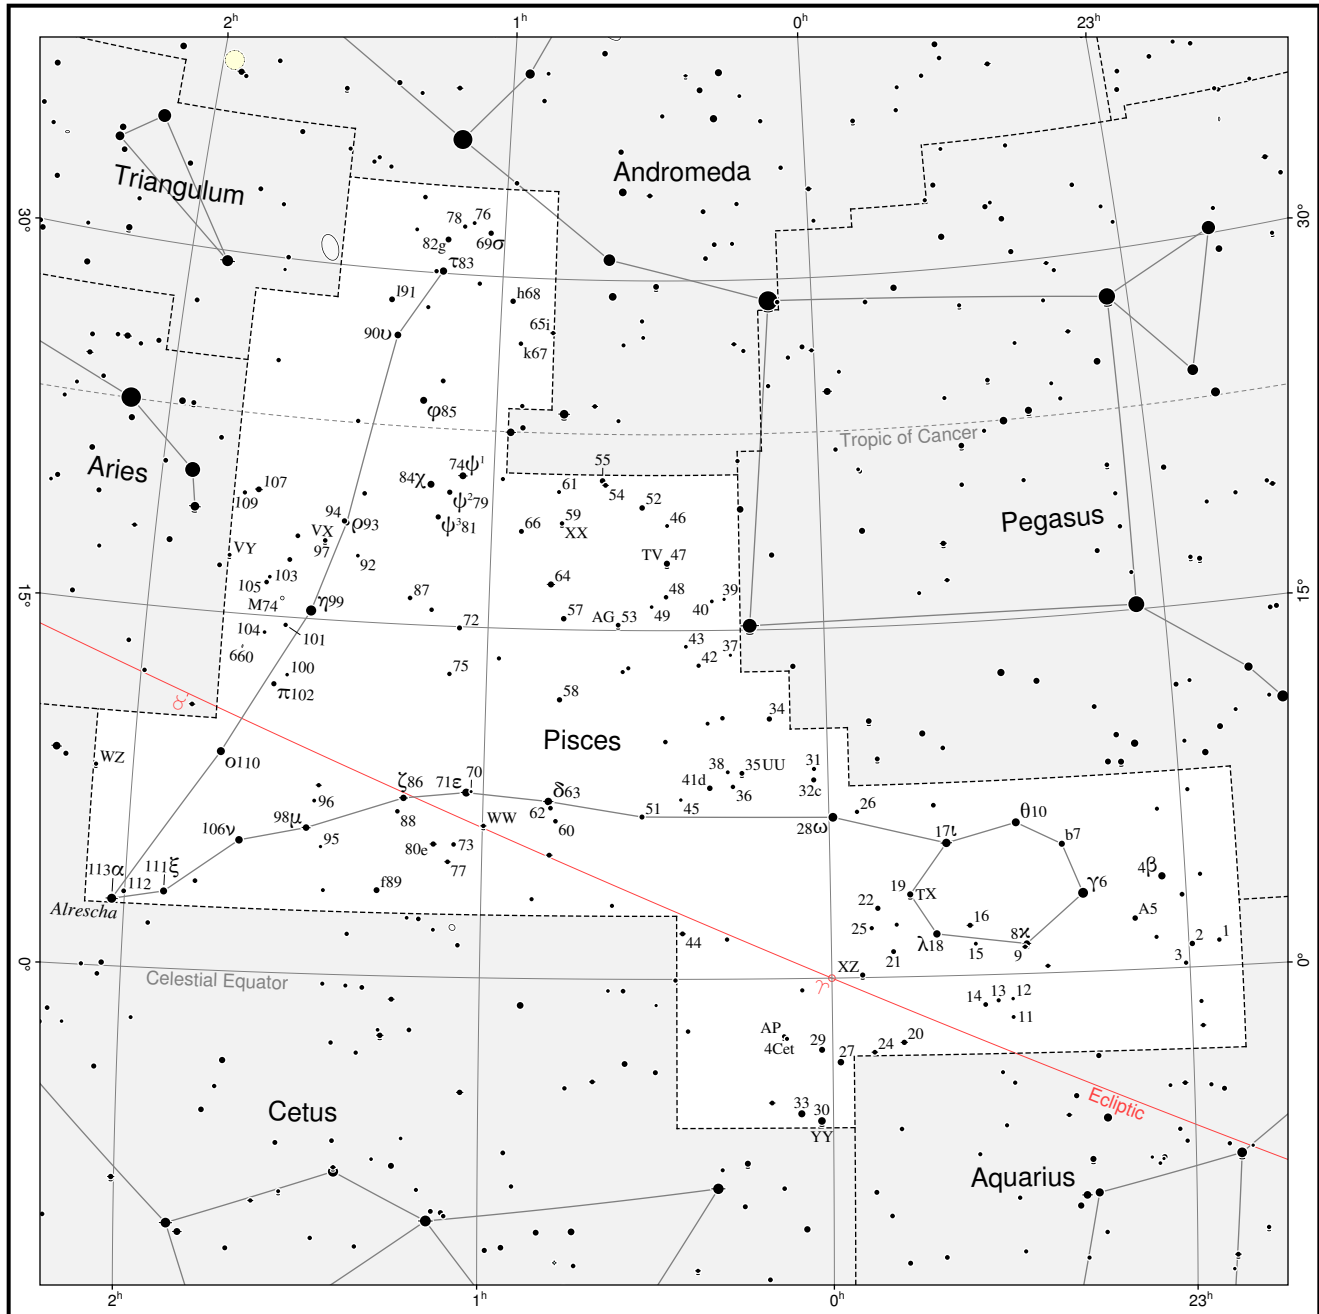

Pisces - Psc - Piscium

Magnitudes:  0 1 2 3 4 5 6 7 8 9

Scale at center:  0° 2° 4°