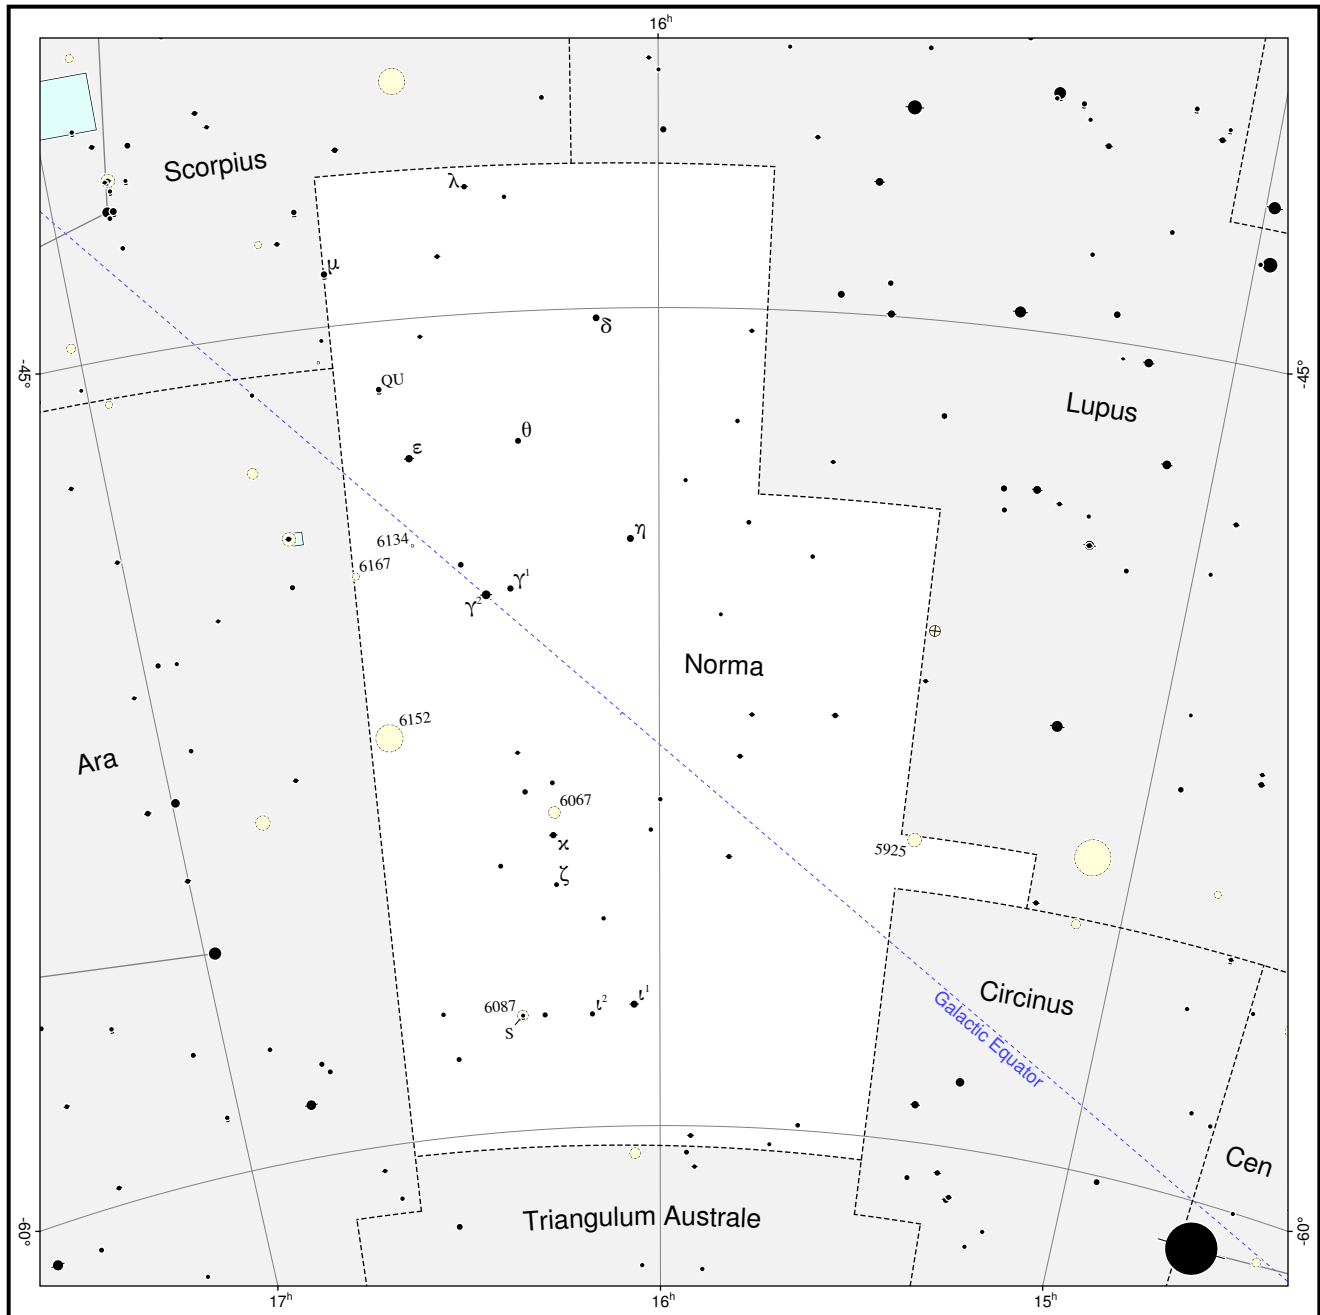

Norma - Nor - Normae

Magnitudes:  0 1 2 3 4 5 6 7 8 9

Scale at center:  0° 2° 4°