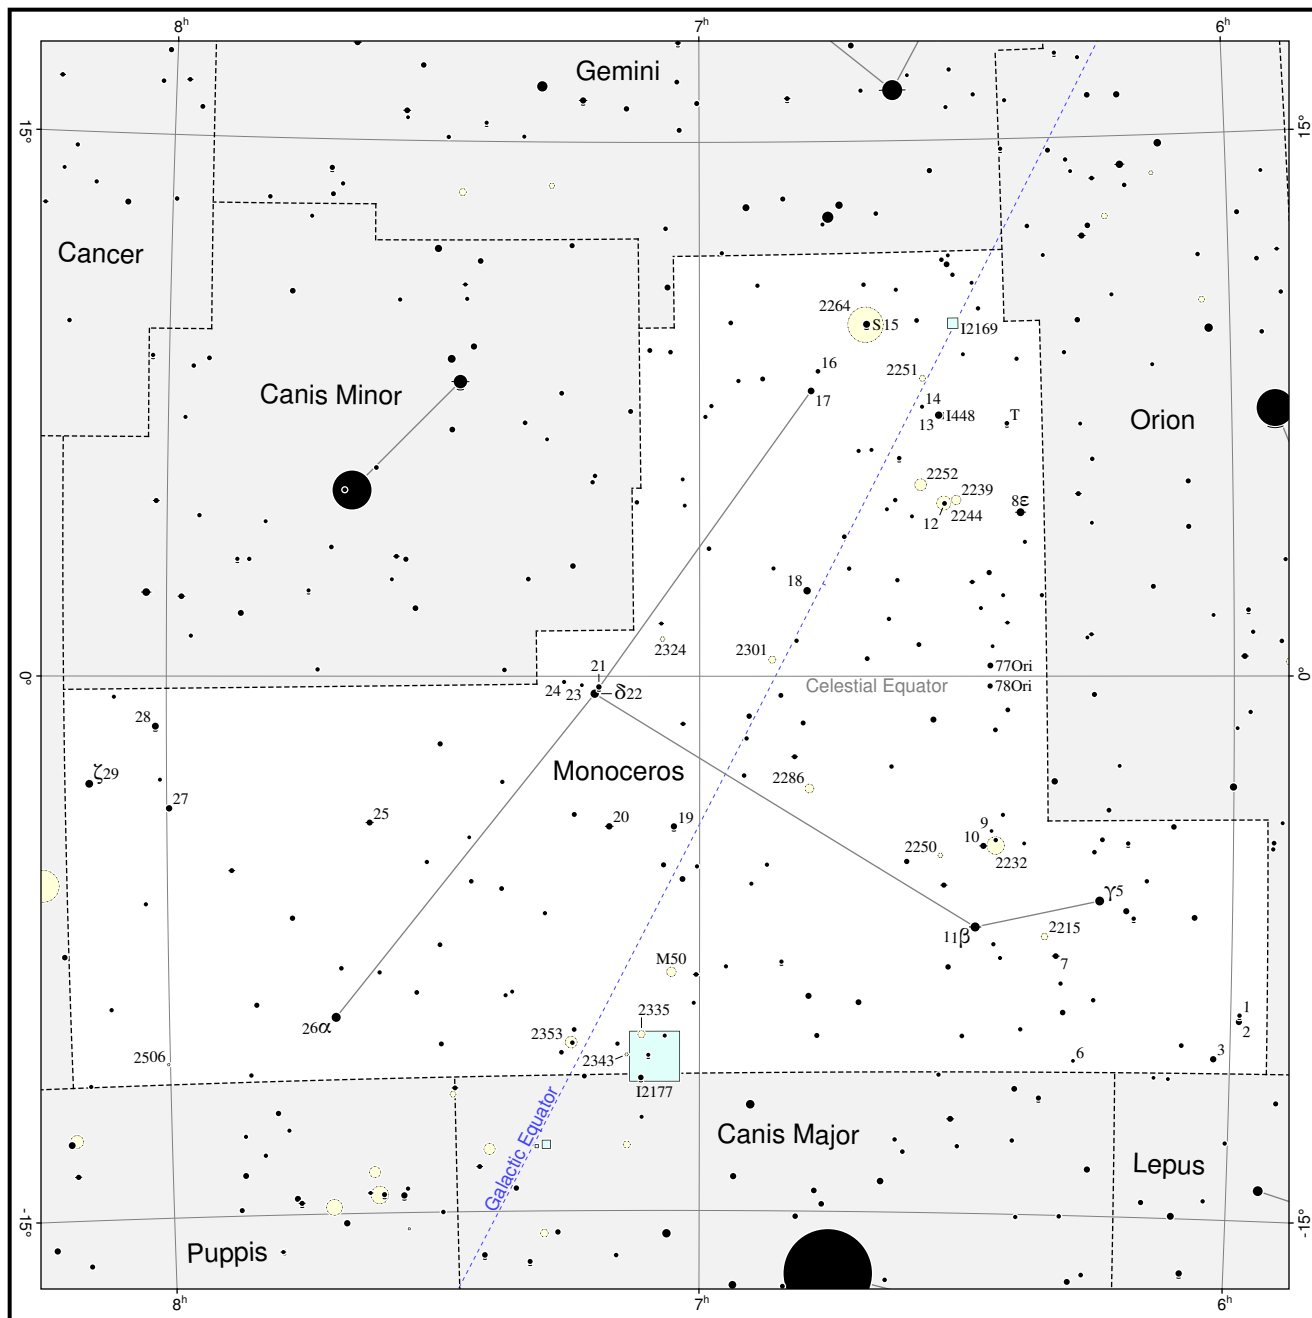

# Monoceros - Mon - Monocerotis

Magnitudes: 0 1 2 3 4 5 6 7 8 9

Scale at center: 0° 2° 4°