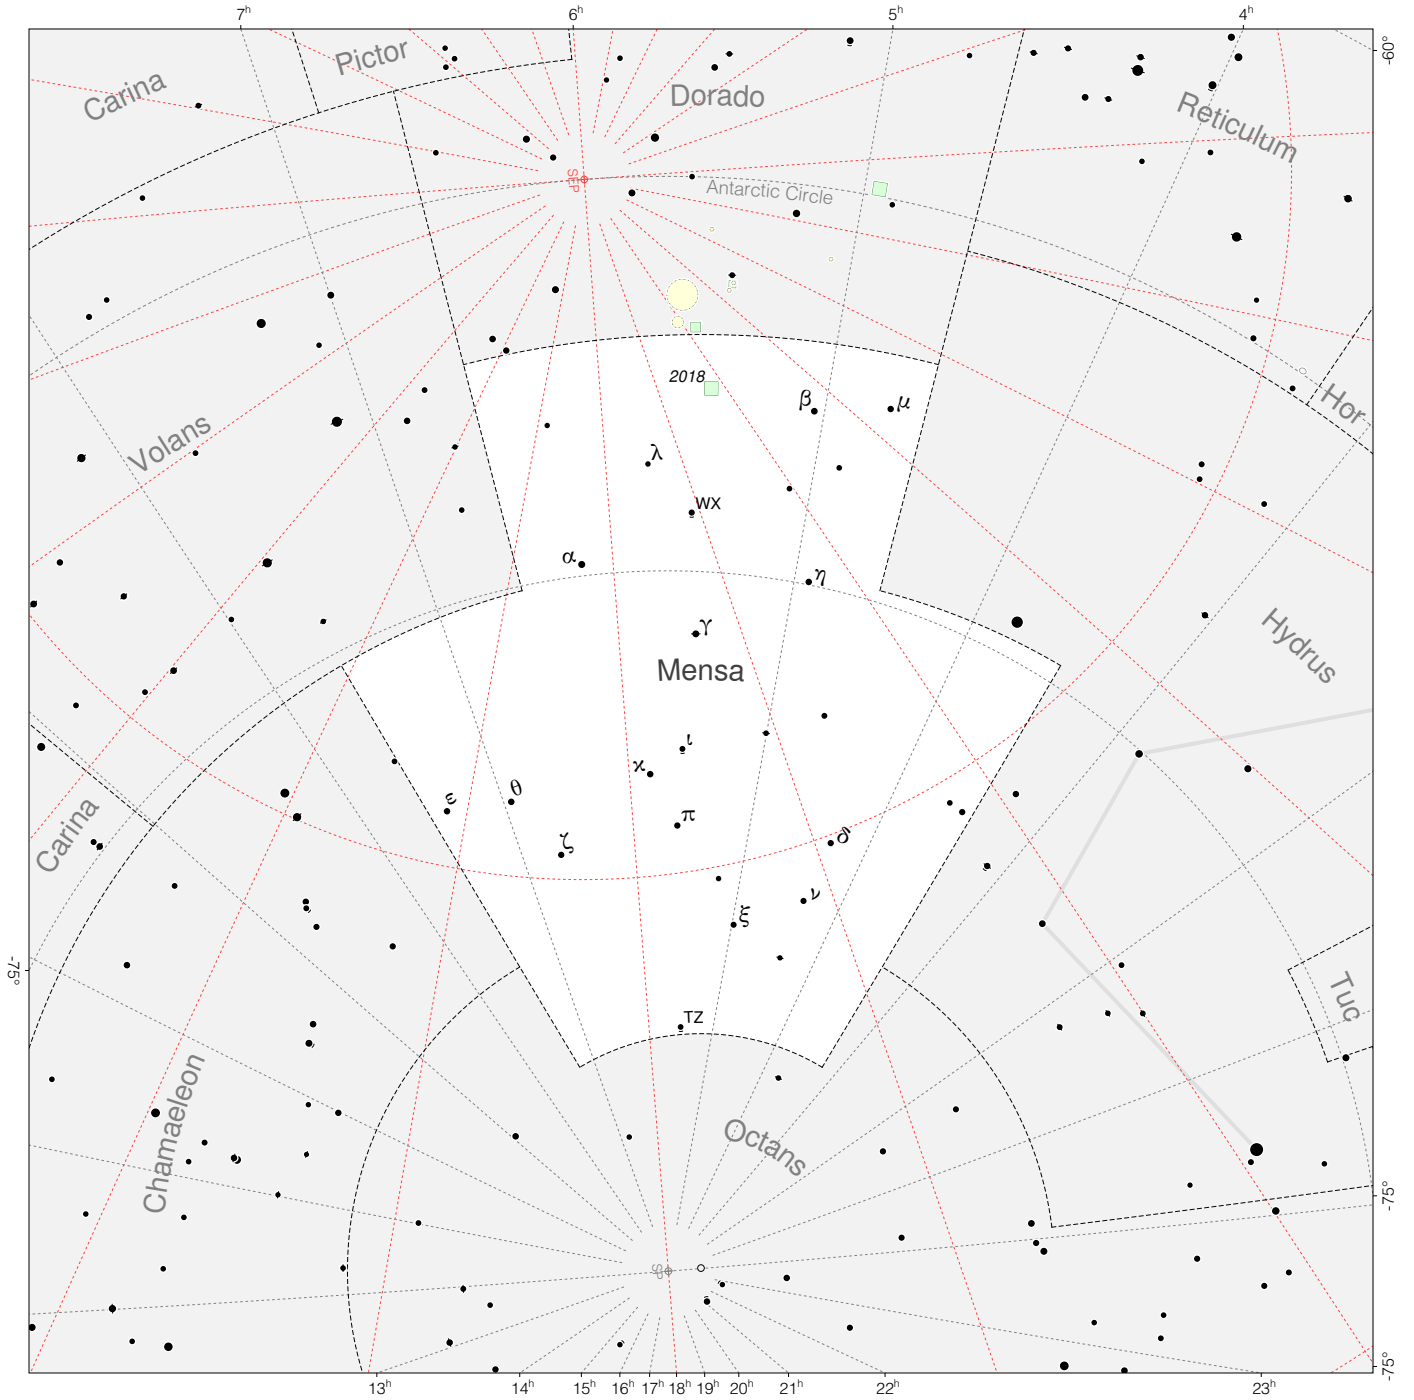

# Mensa - Men - Mensae

Magnitudes:   
0 1 2 3 4 5 6 7

Scale at center:  0° 2° 4°