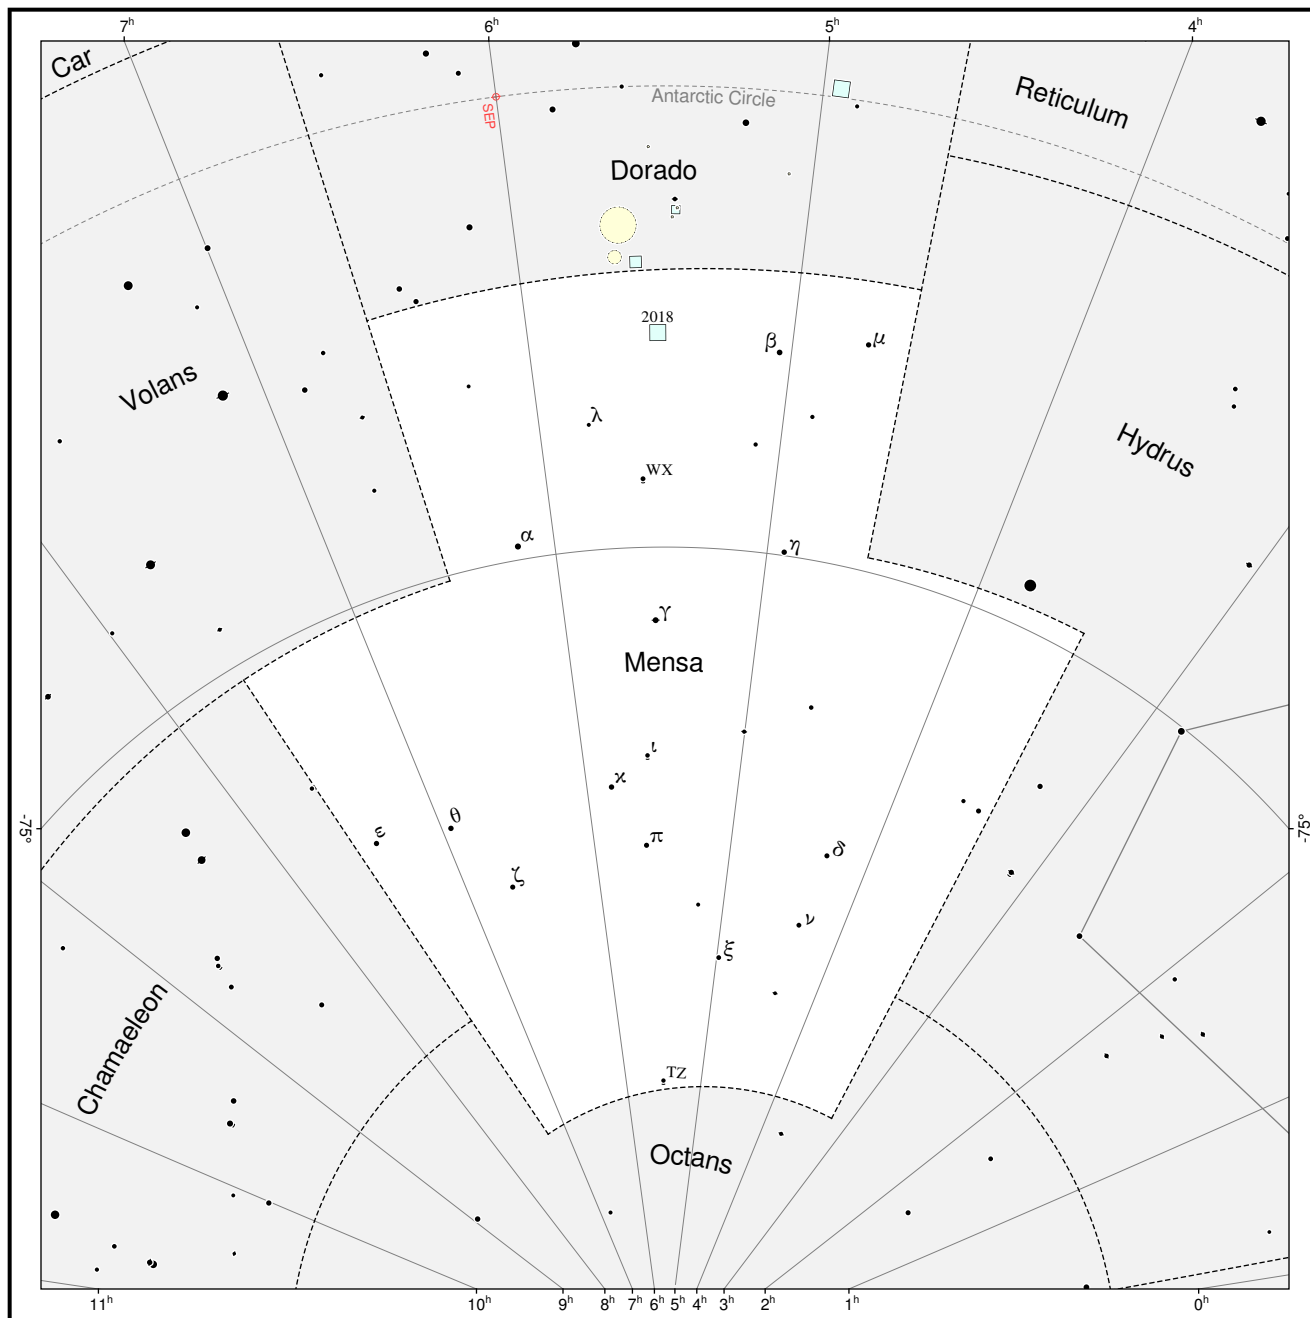

Mensa - Men - Mensae

Magnitudes:  0 1 2 3 4 5 6 7 8 9

Scale at center:  0° 2° 4°