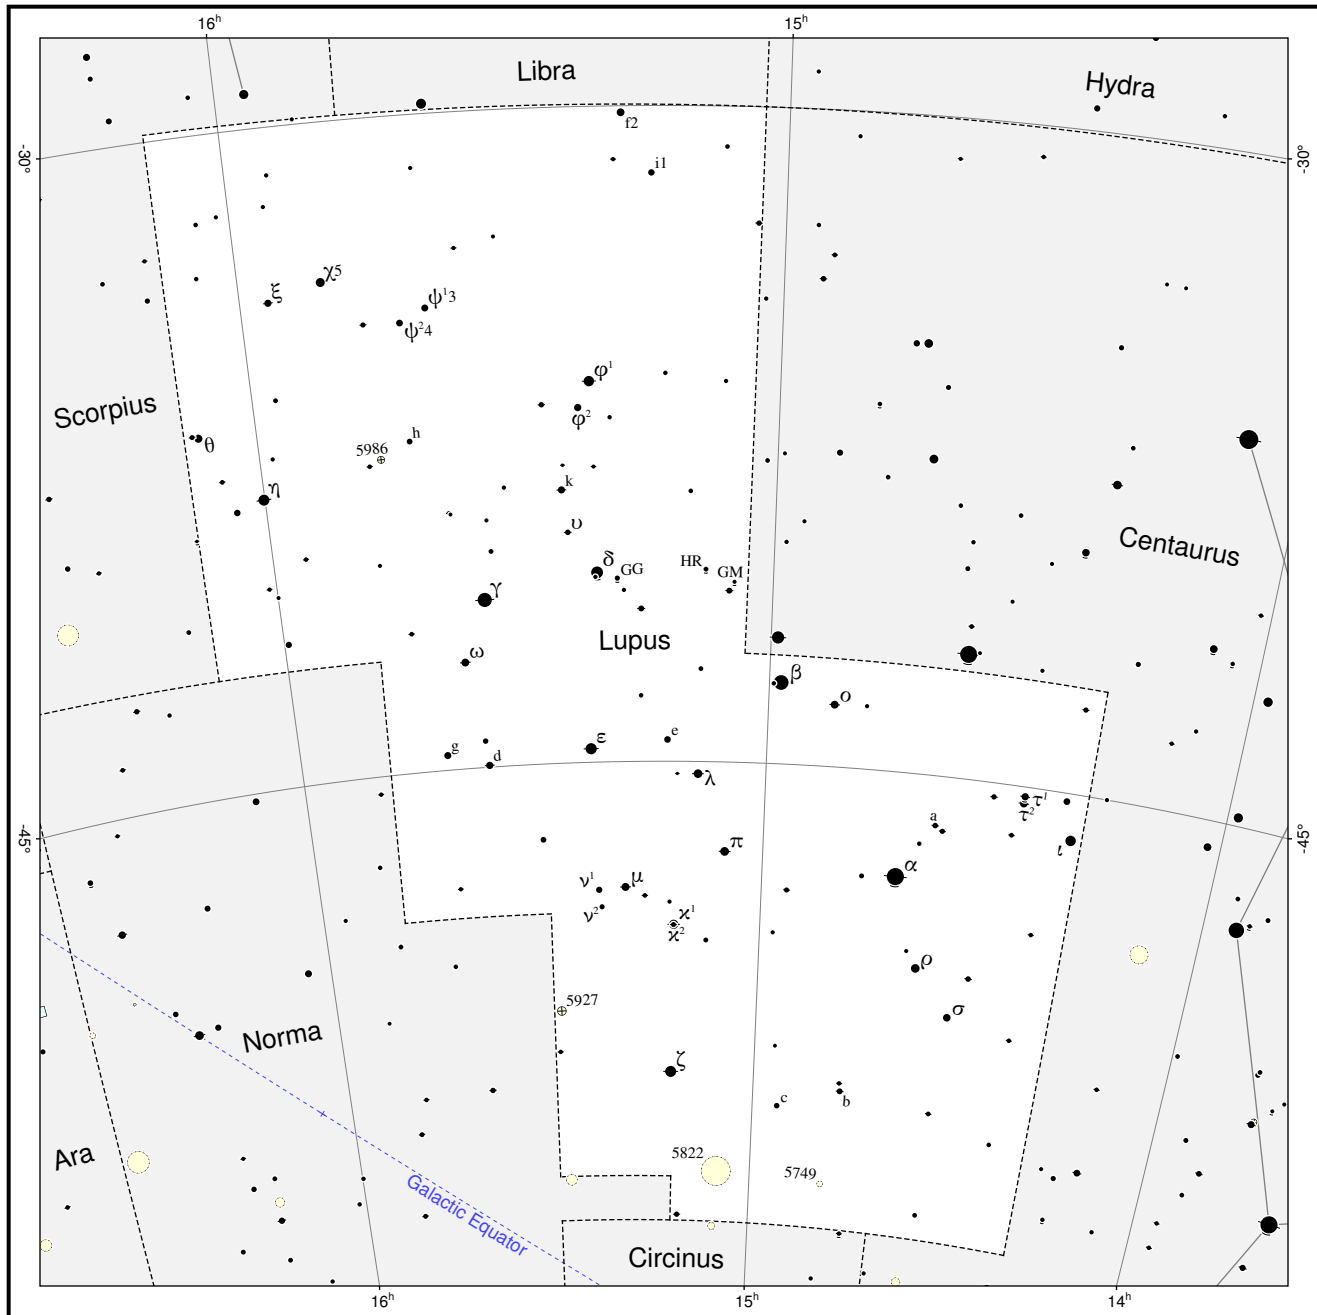

# Lupus - Lup - Lupi

Magnitudes: 0 1 2 3 4 5 6 7 8 9

Scale at center: 0° 2° 4°