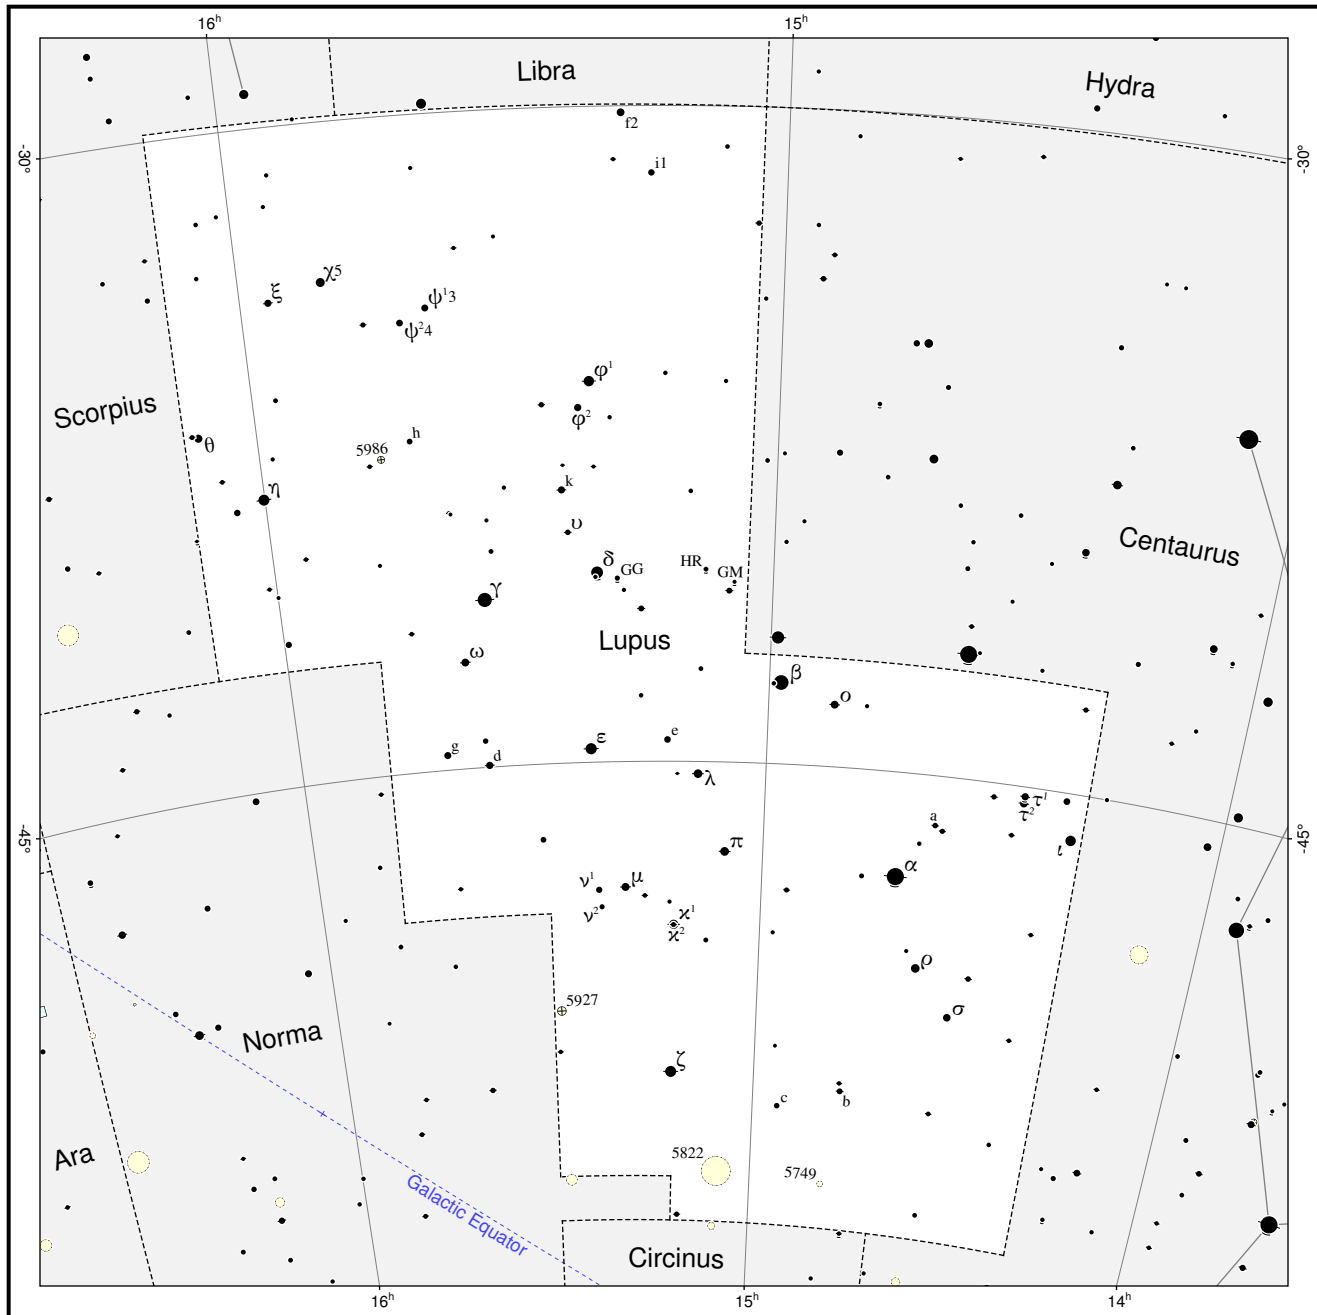

Lupus - Lup - Lupi

Magnitudes: 0 1 2 3 4 5 6 7 8 9

Scale at center: 0° 2° 4°