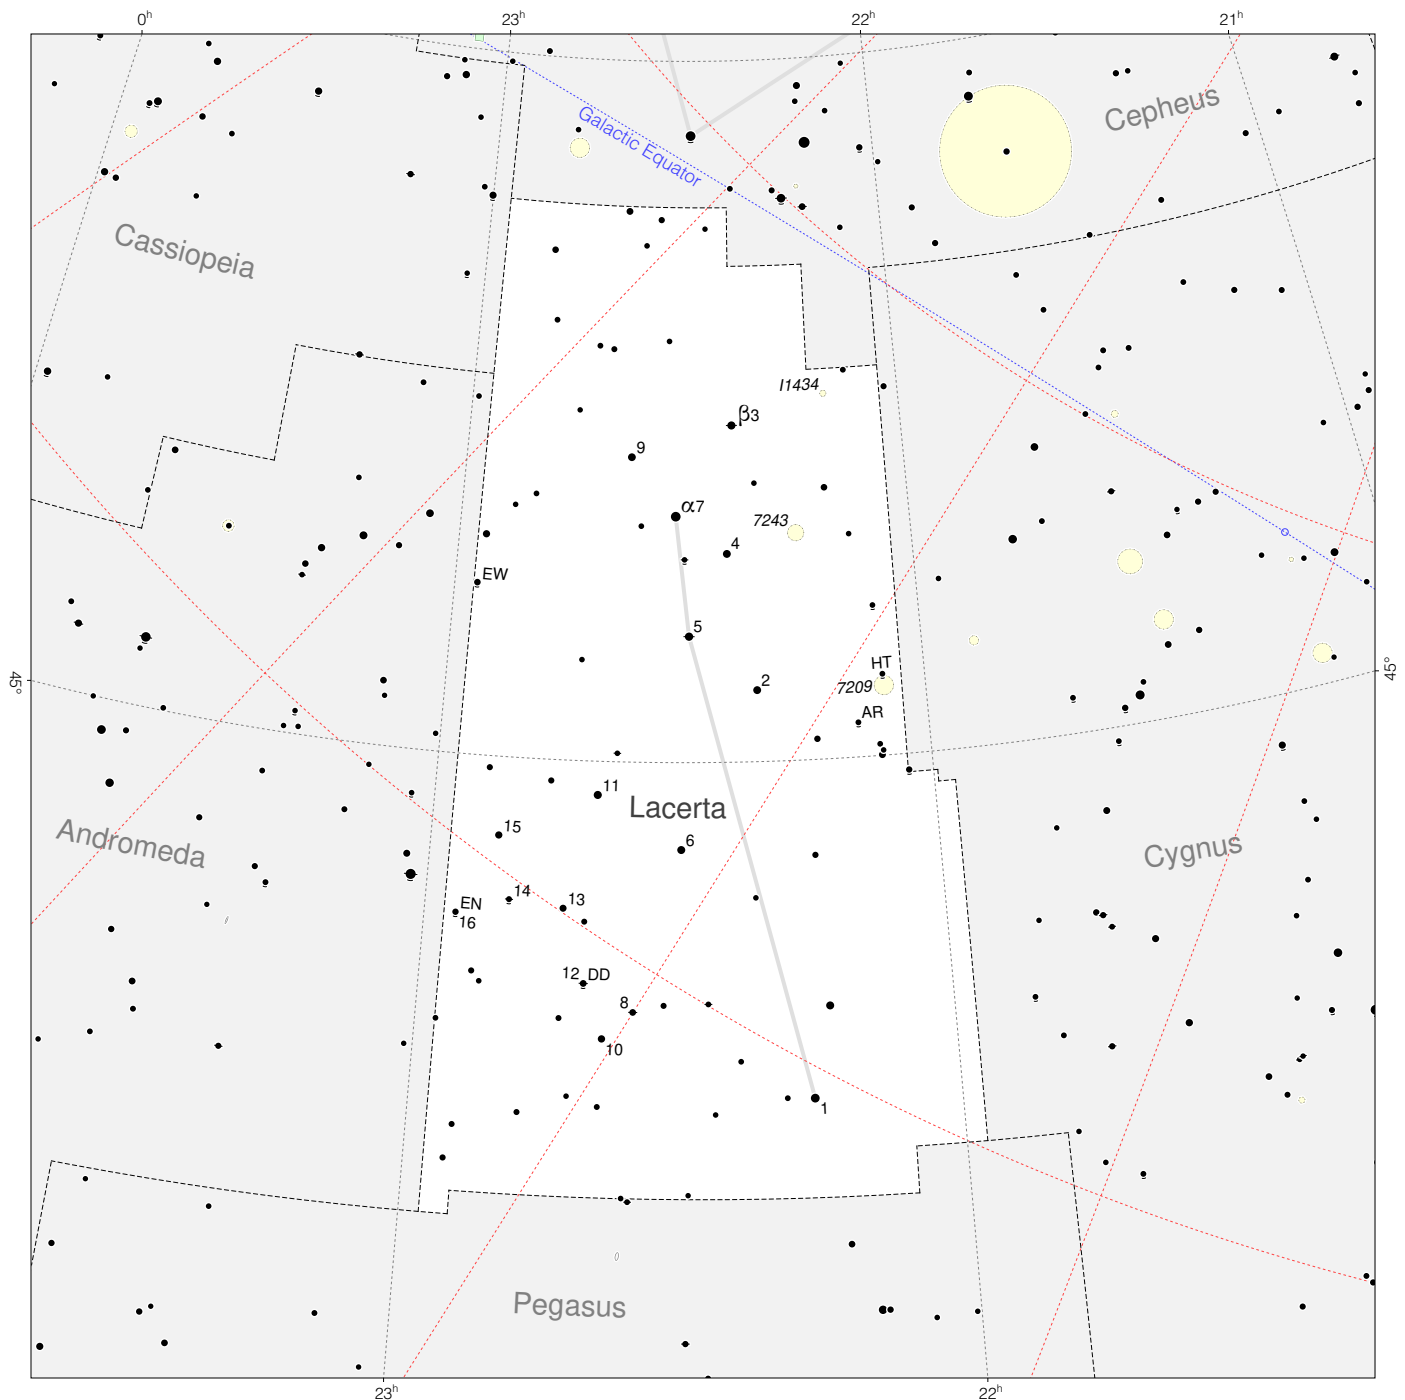

Lacerta - Lac - Lacertae

Magnitudes: 0 1 2 3 4 5 6 7

Scale at center: 0° 2° 4°