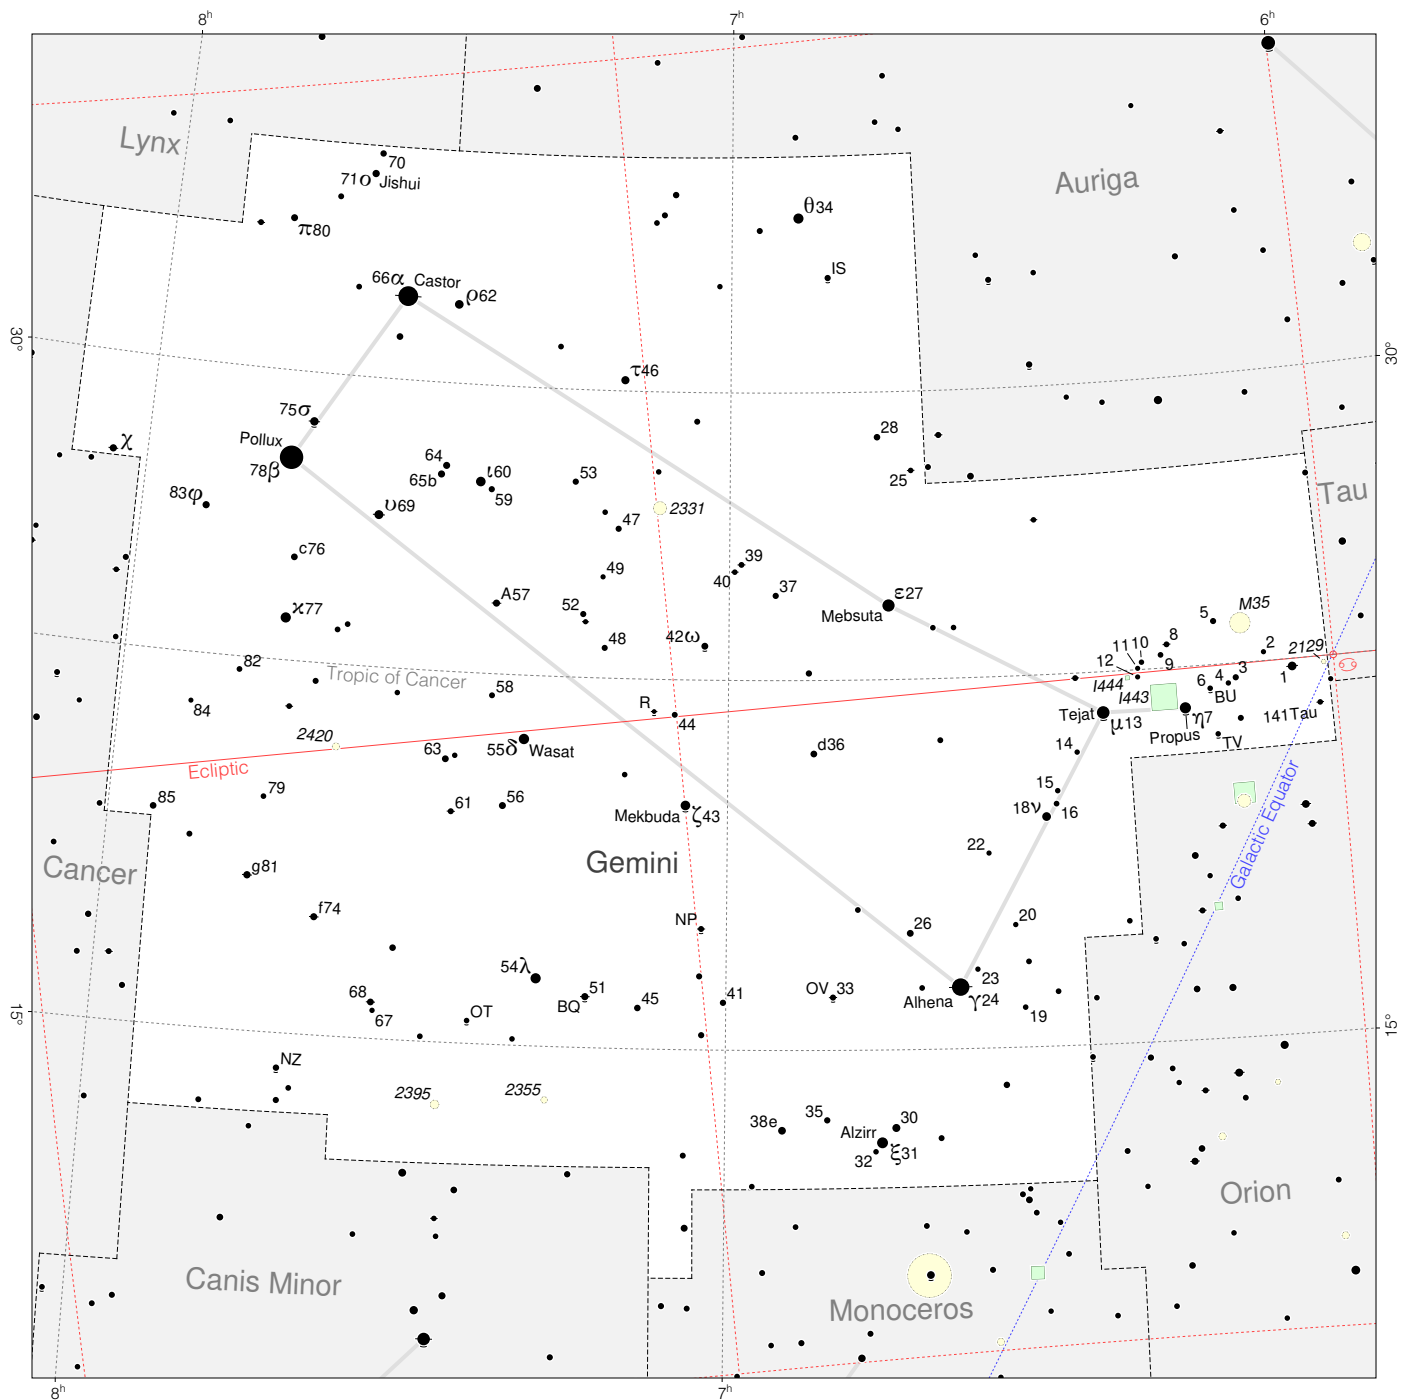

# Gemini - Gem - Geminorum

Magnitudes: ●●●●●●●●  
0 1 2 3 4 5 6 7

Scale at center: 0° 2° 4°