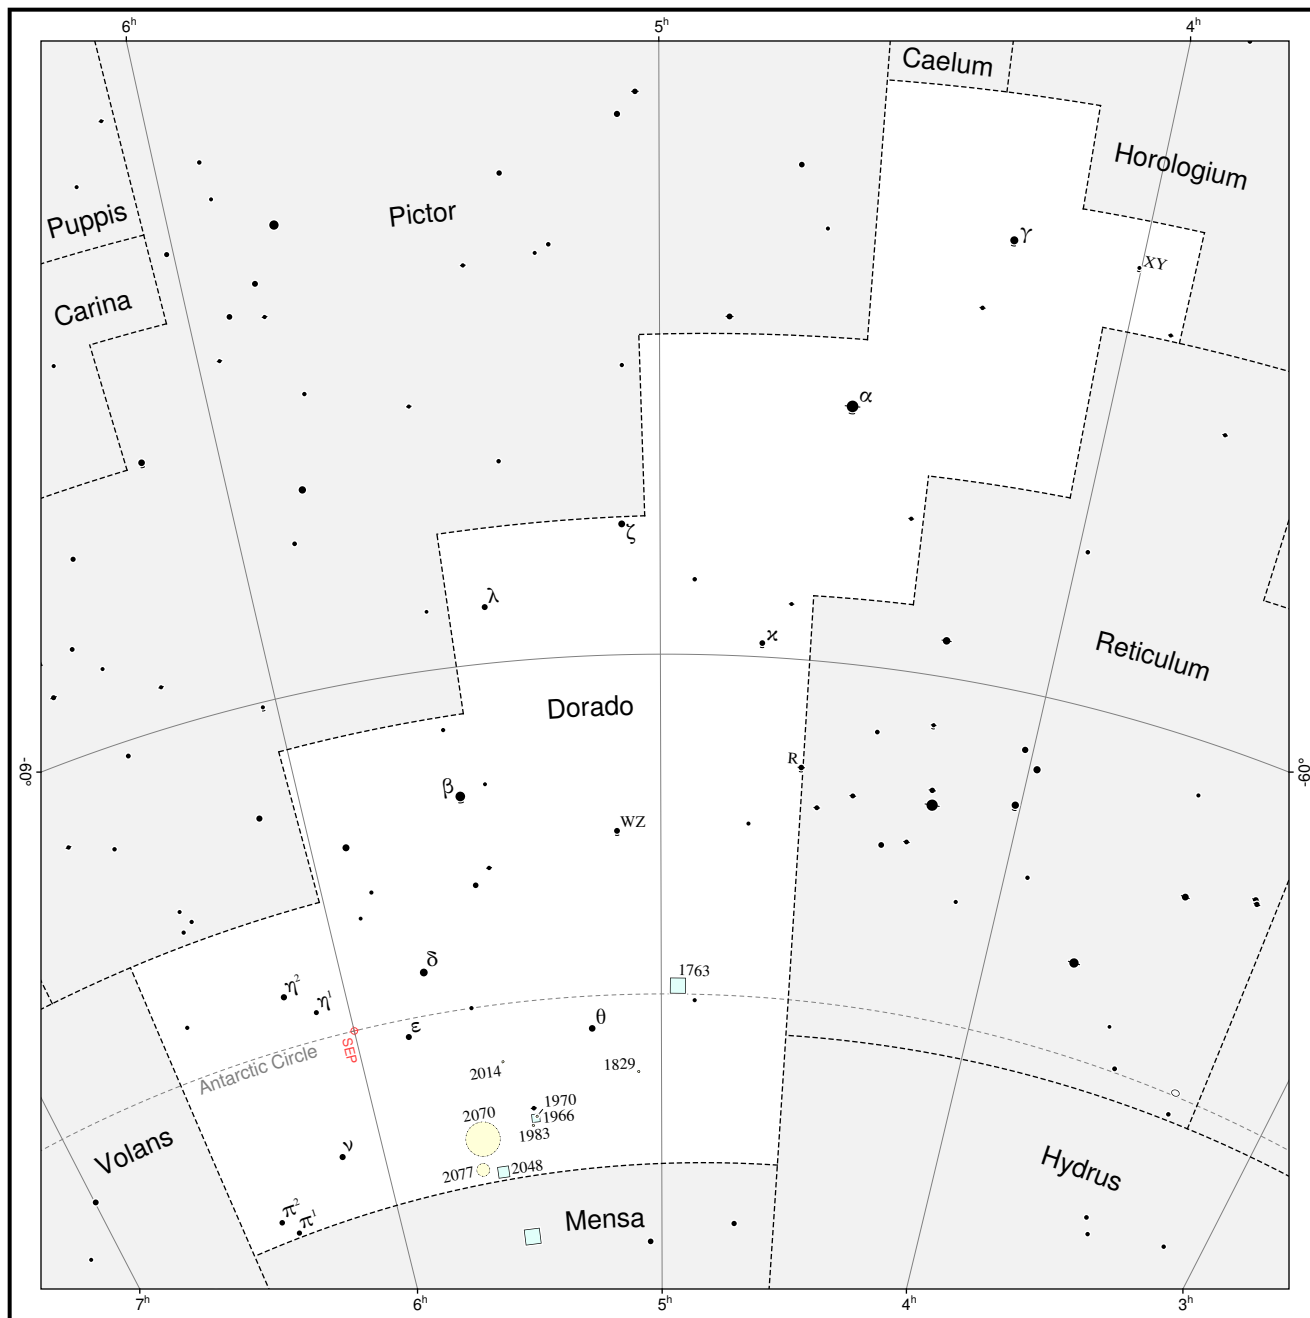

# Dorado - Dor - Doradus

Magnitudes: 0 1 2 3 4 5 6 7 8 9

Scale at center: 0° 2° 4°