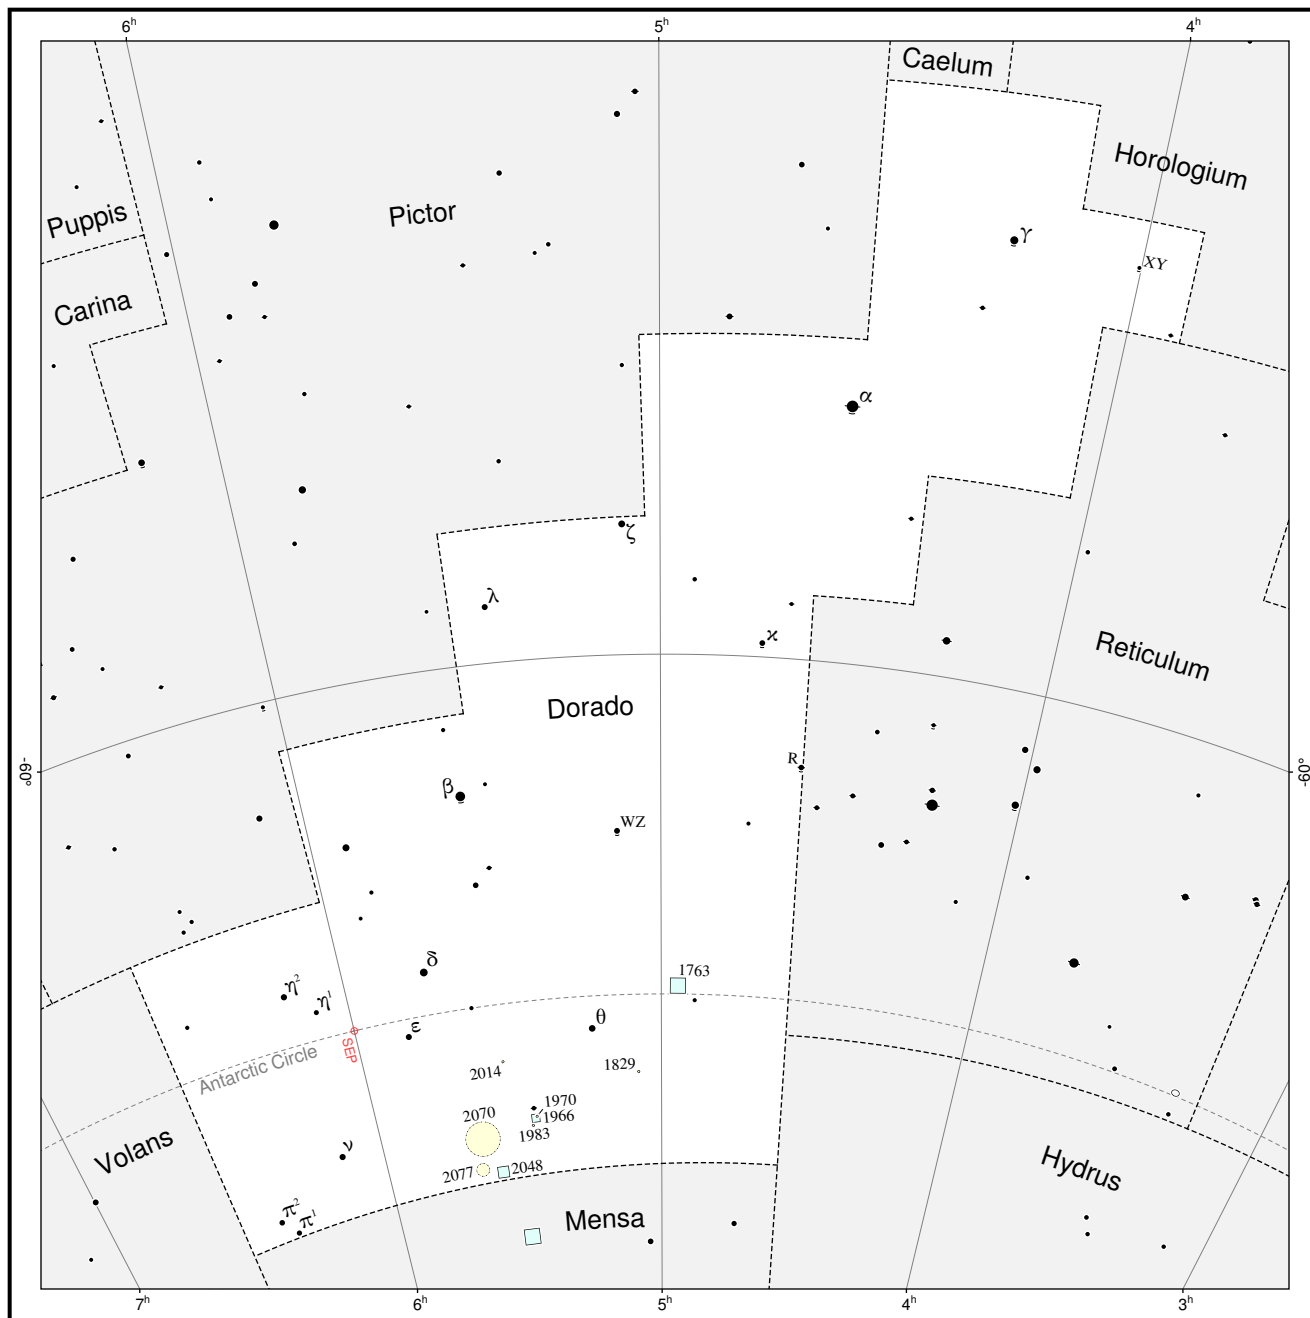

Dorado - Dor - Doradus

Magnitudes: 0 1 2 3 4 5 6 7 8 9

Scale at center: 0° 2° 4°