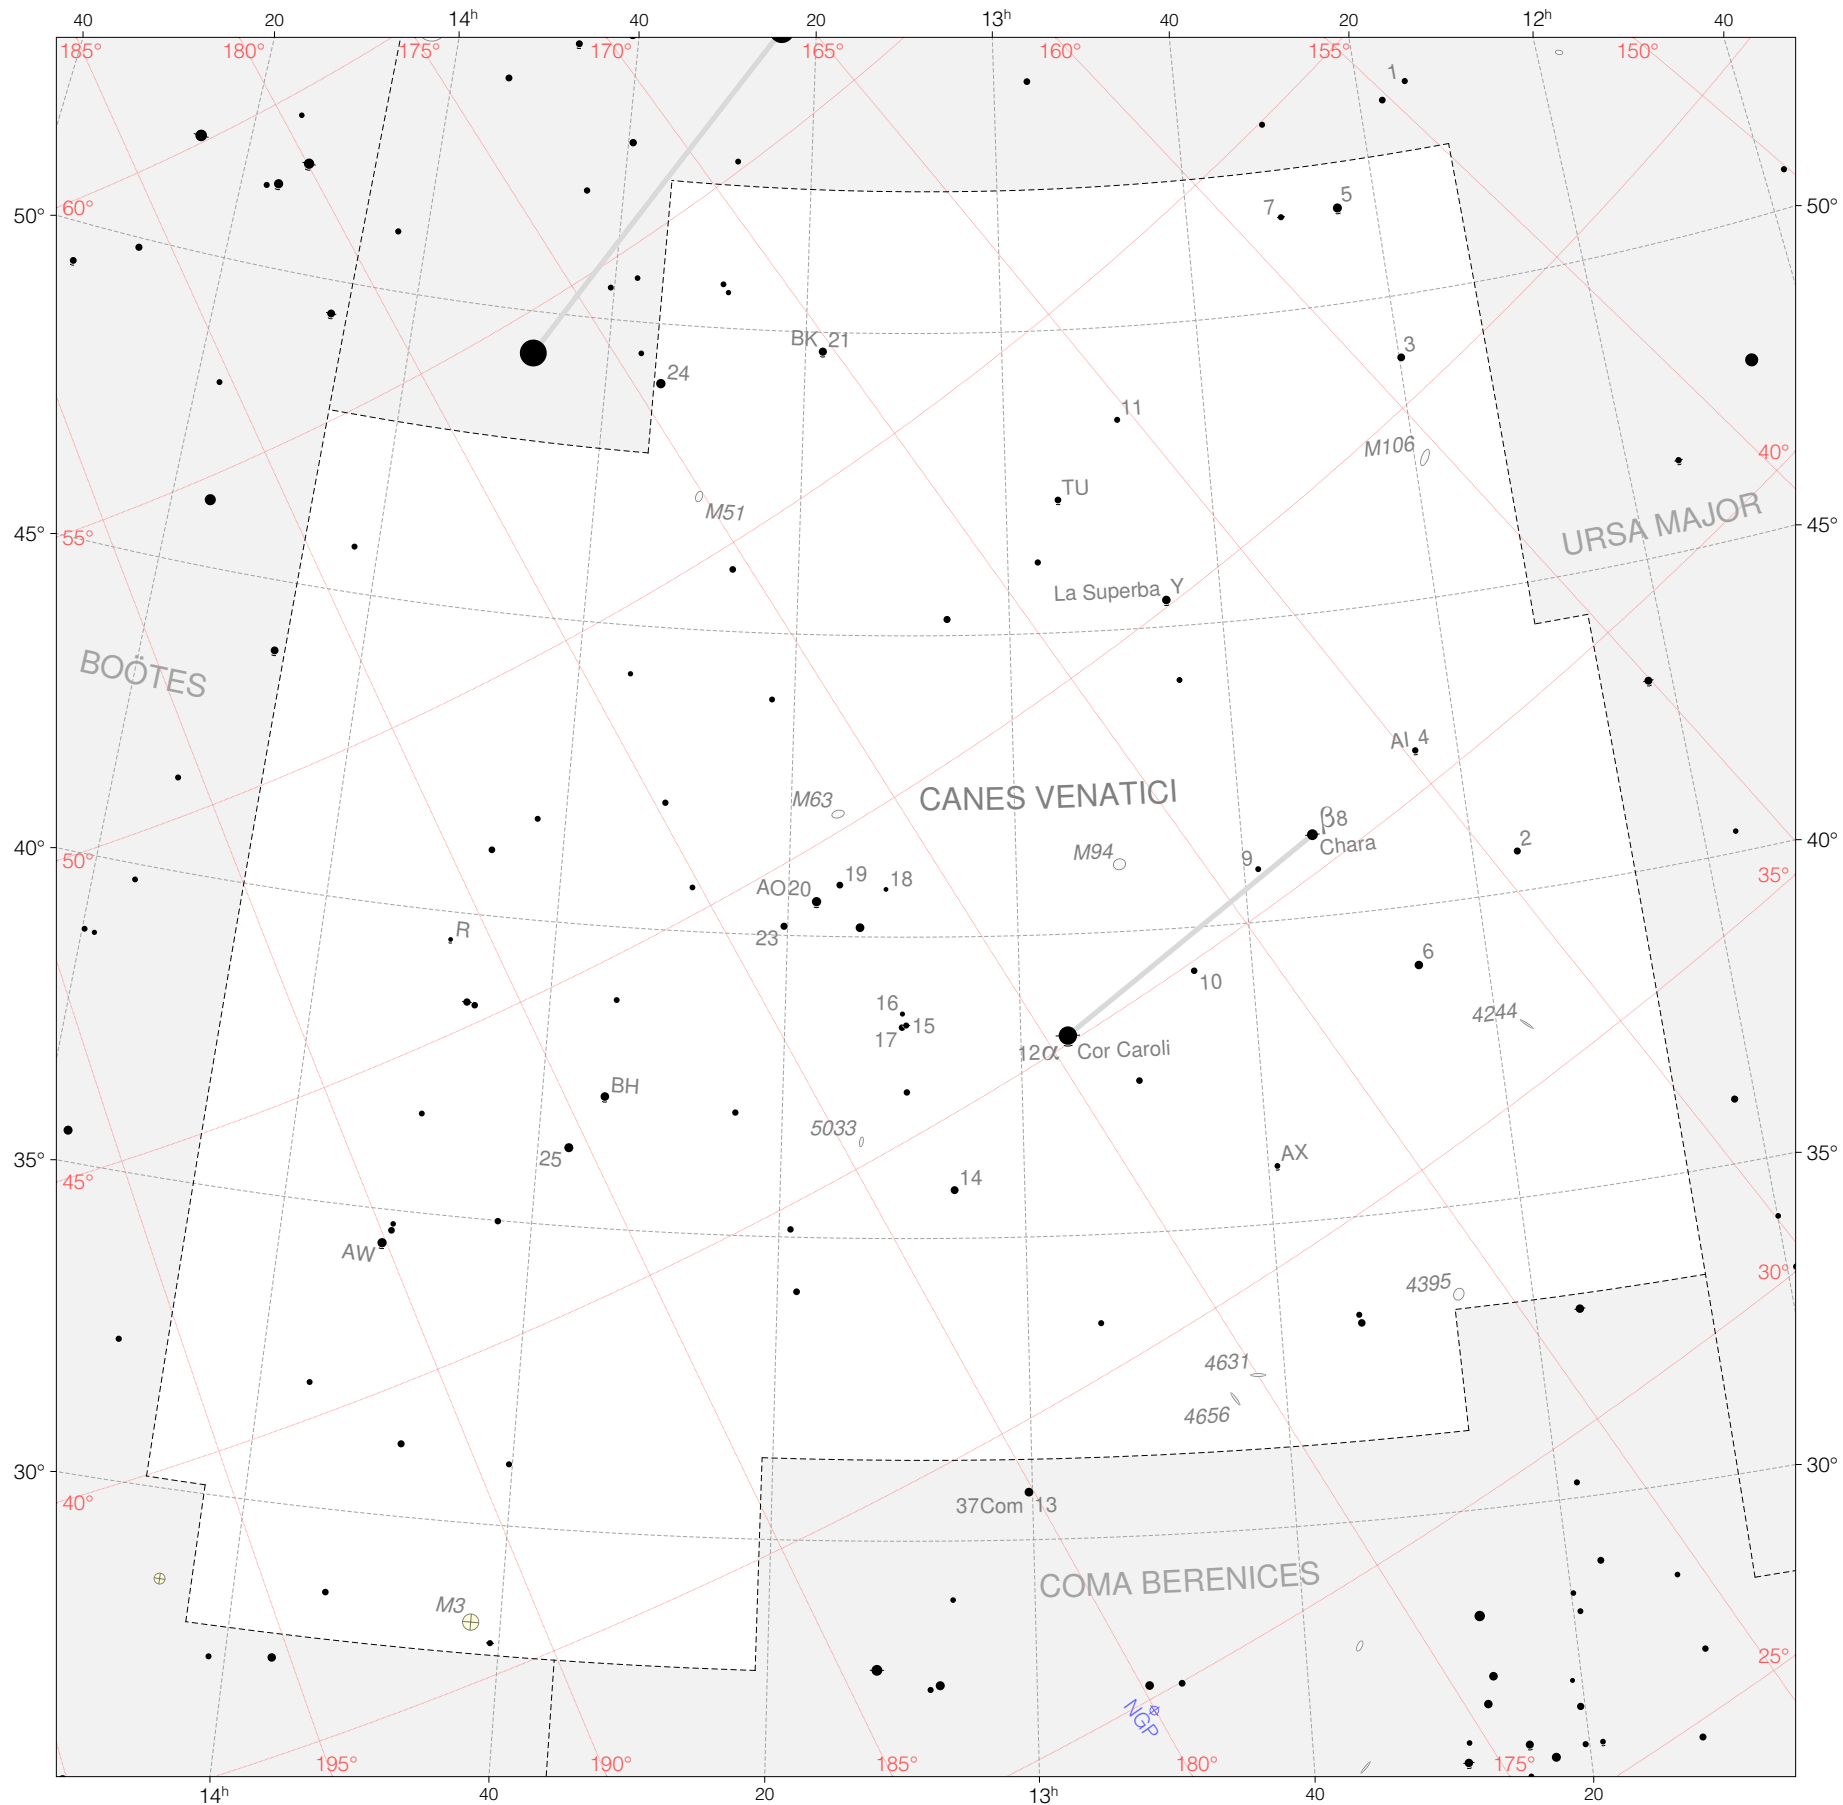

Canes Venatici - CVn - Canum Venaticorum

Magnitudes: 0 1 2 3 4 5 6 7

Scale at center: 0° 2° 4°