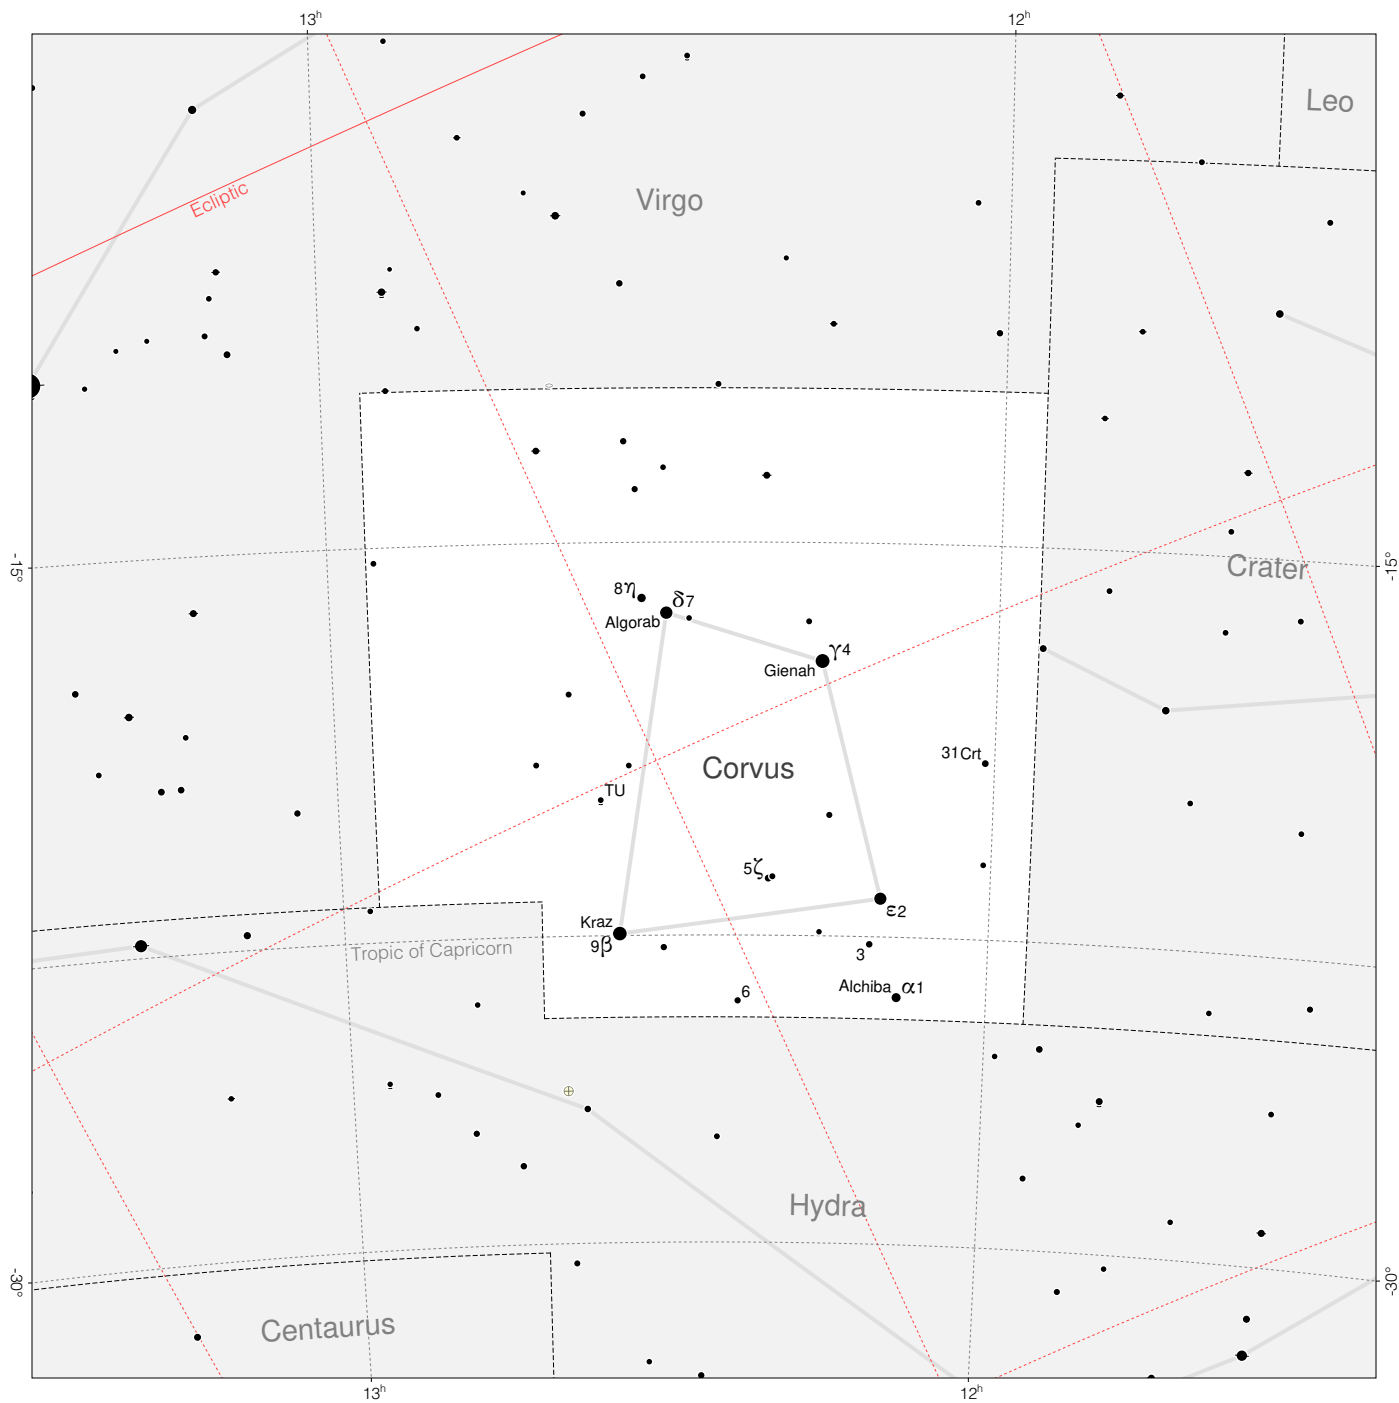

Corvus - Crv - Corvi

Magnitudes: 
0 1 2 3 4 5 6 7

Scale at center:  0° 2° 4°