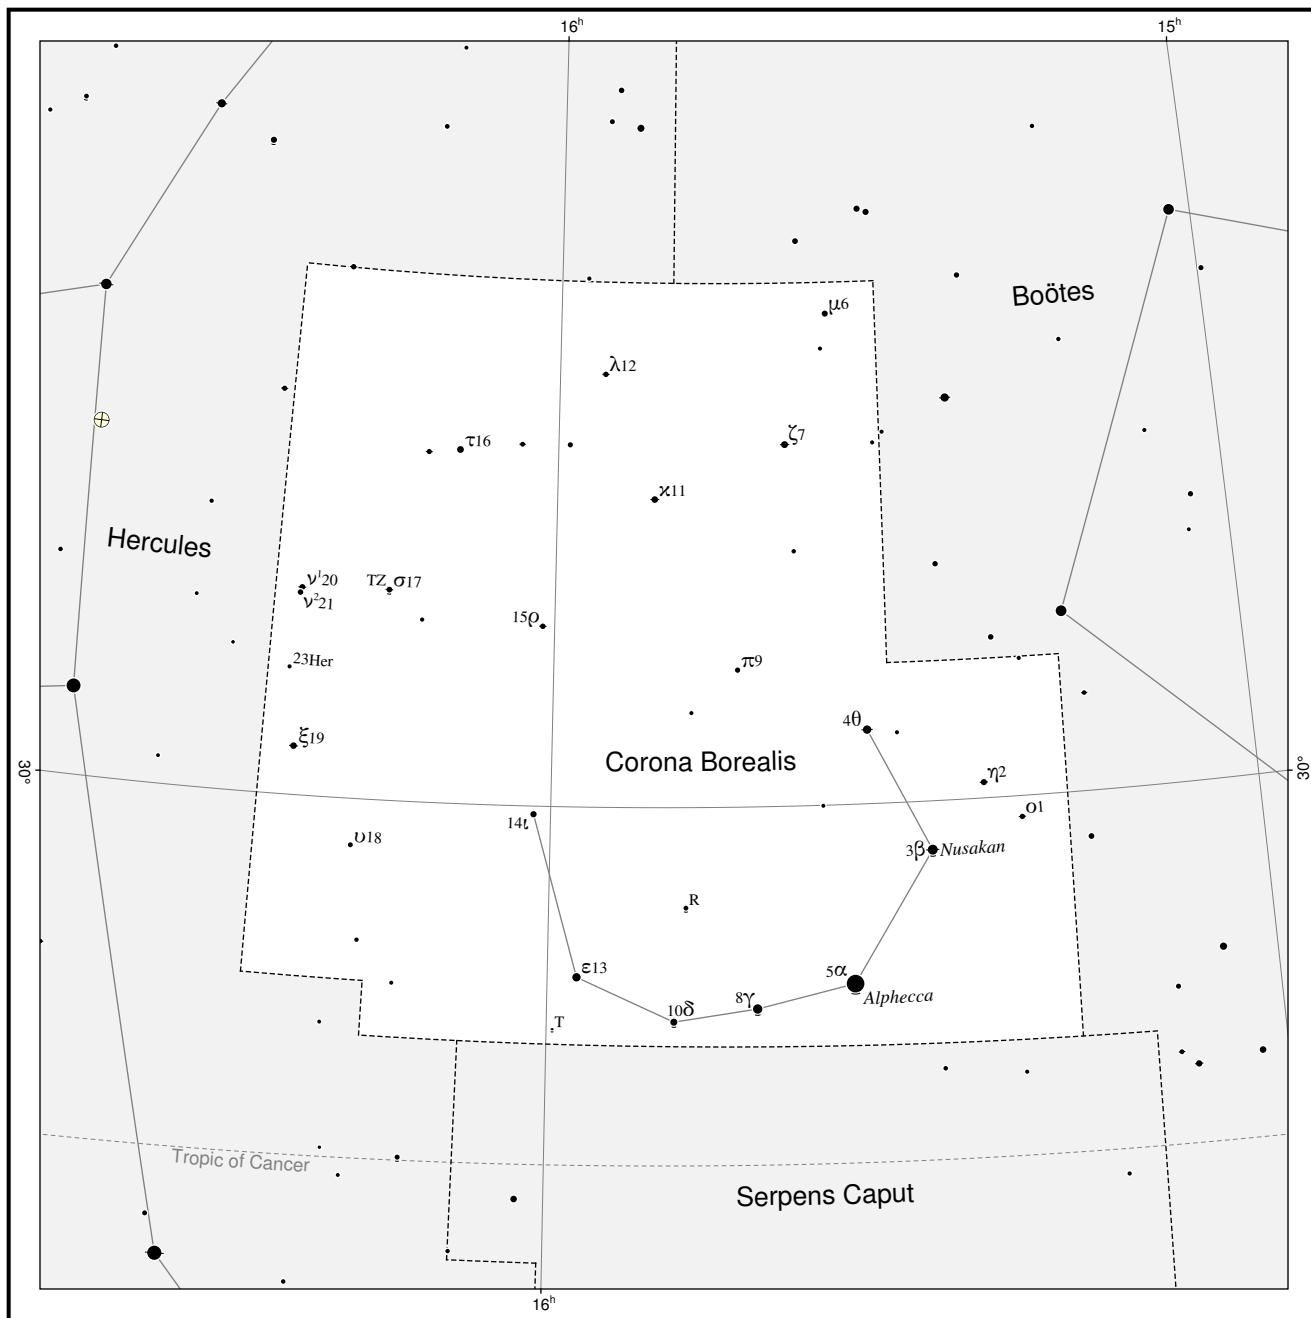

# Corona Borealis - CrB - Coronae Borealis

Magnitudes: 0 1 2 3 4 5 6 7 8 9

Scale at center: 0° 2° 4°