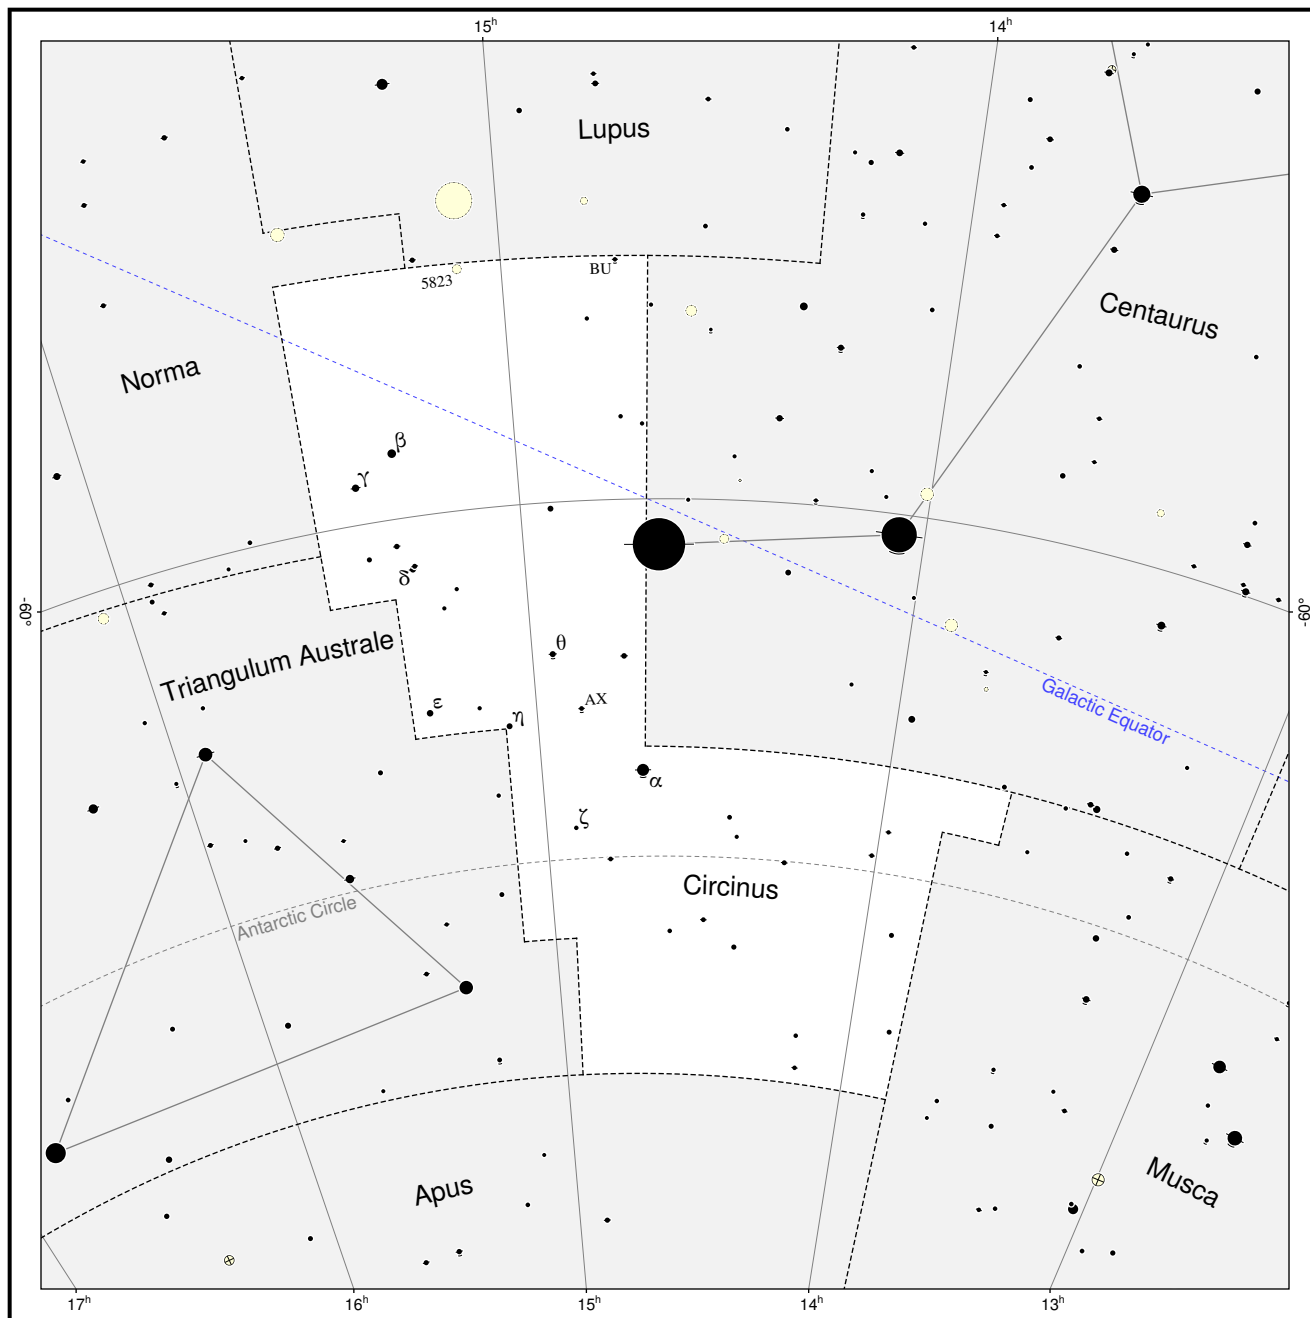

Circinus - Cir - Circini

Magnitudes:  0 1 2 3 4 5 6 7 8 9

Scale at center:  0° 2° 4°