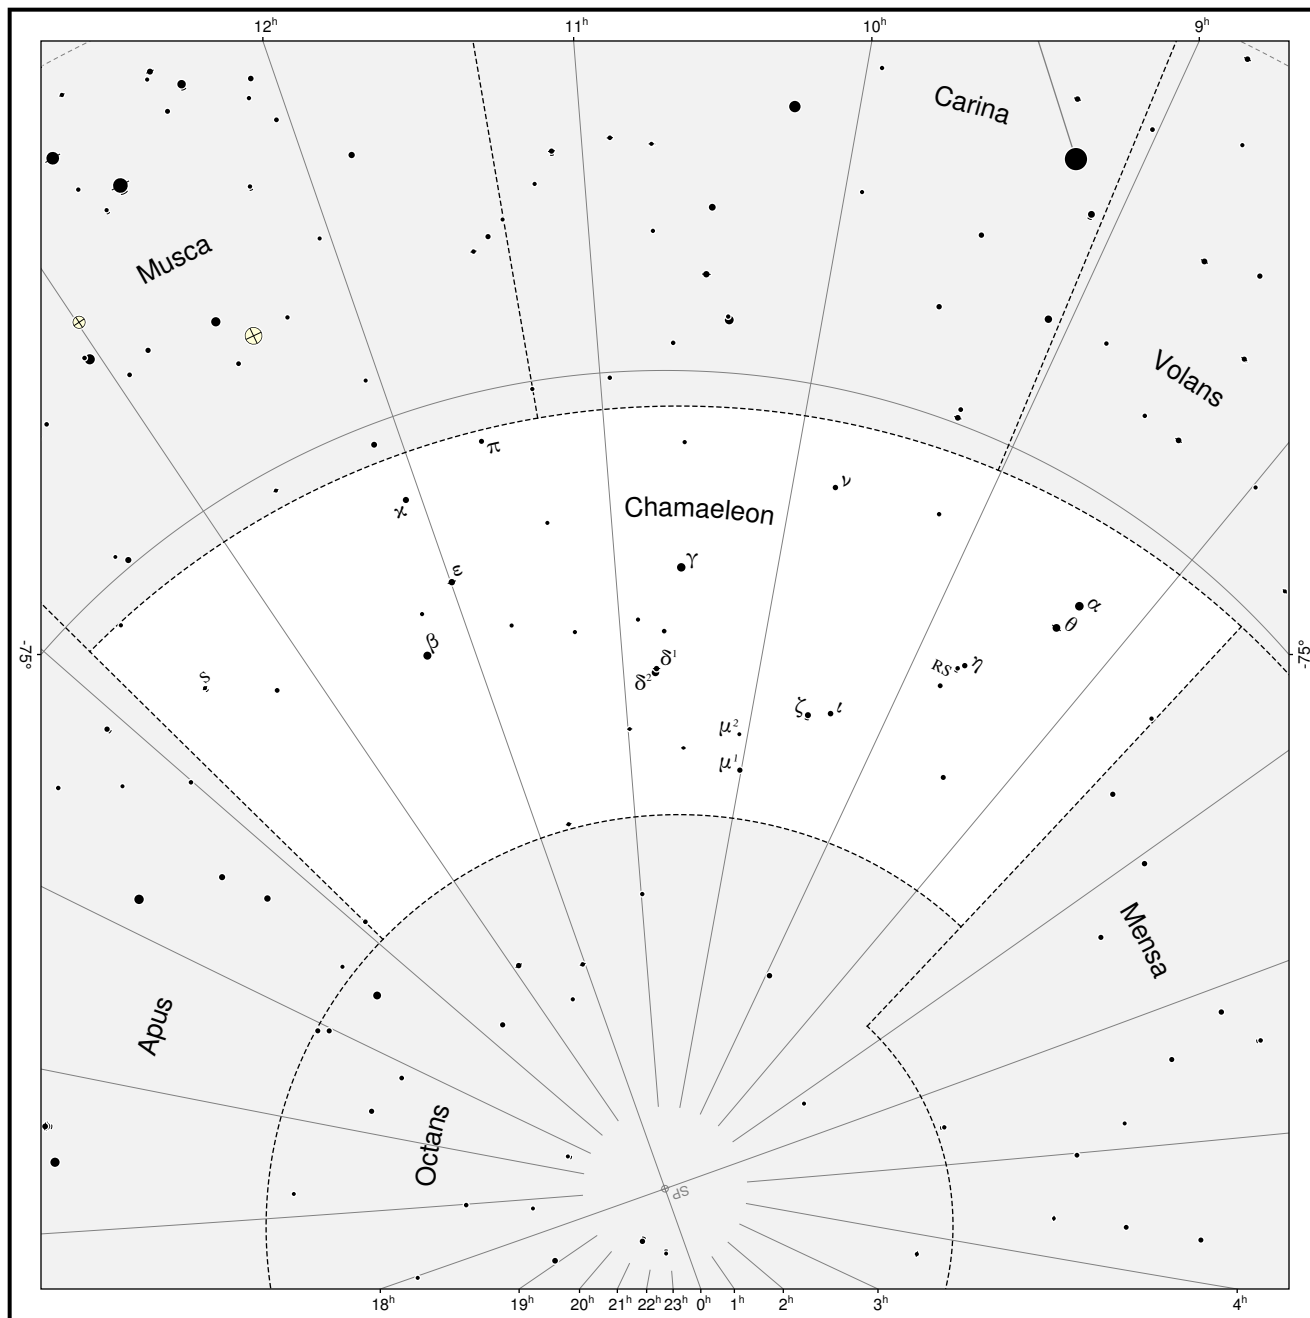

Chamaeleon - Cha - Chamaeleontis

Magnitudes:  0 1 2 3 4 5 6 7 8 9

Scale at center:  0° 2° 4°