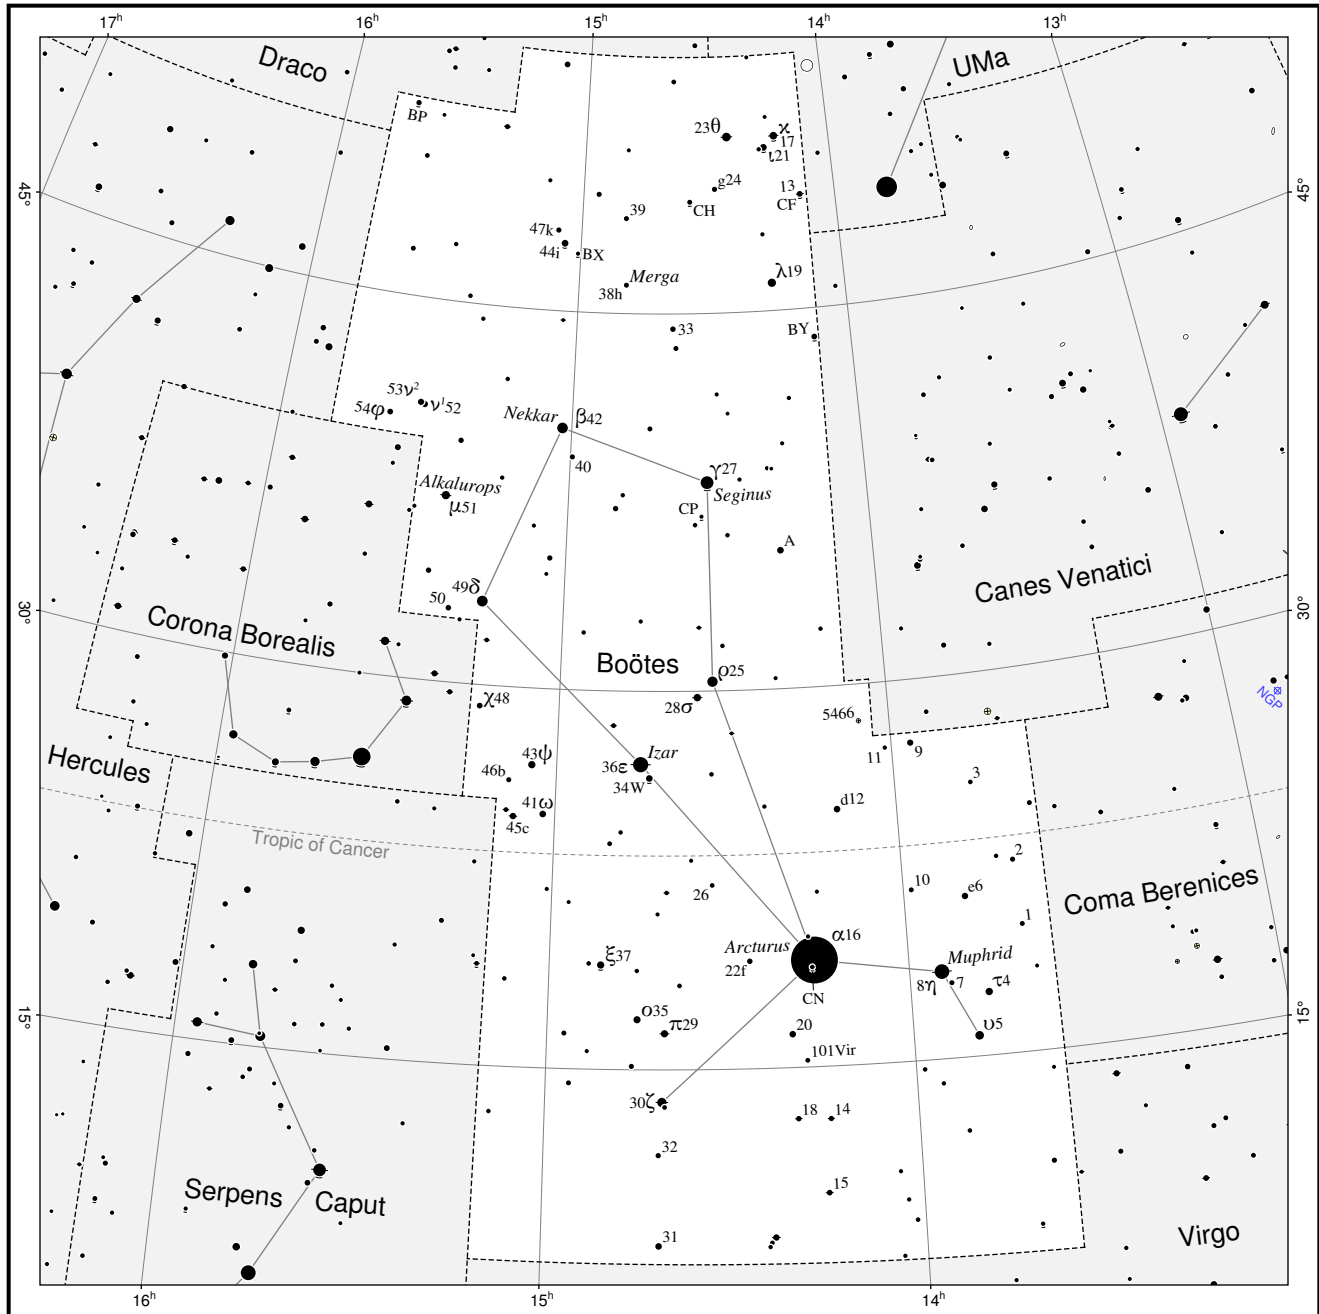

Boötes - Boo - Boötis

Magnitudes: 0 1 2 3 4 5 6 7 8 9

Scale at center: 0° 2° 4°