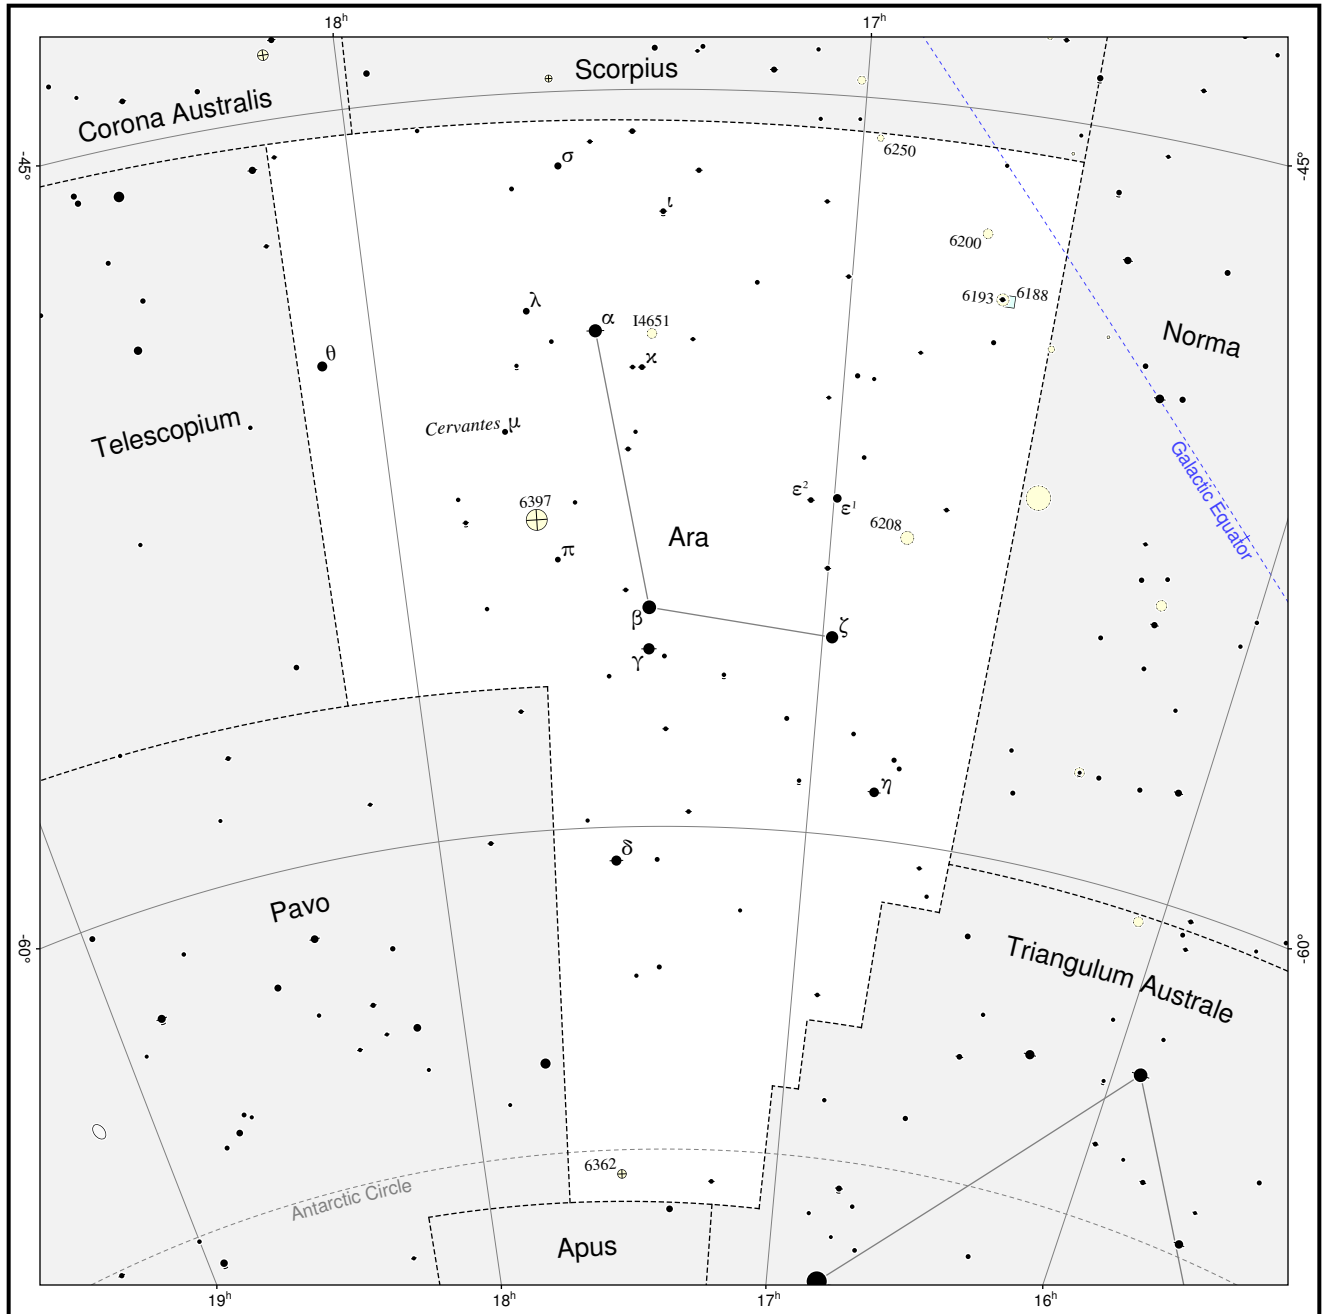

Ara - Ara - Arae

Magnitudes: 0 1 2 3 4 5 6 7 8 9

Scale at center: 0° 2° 4°