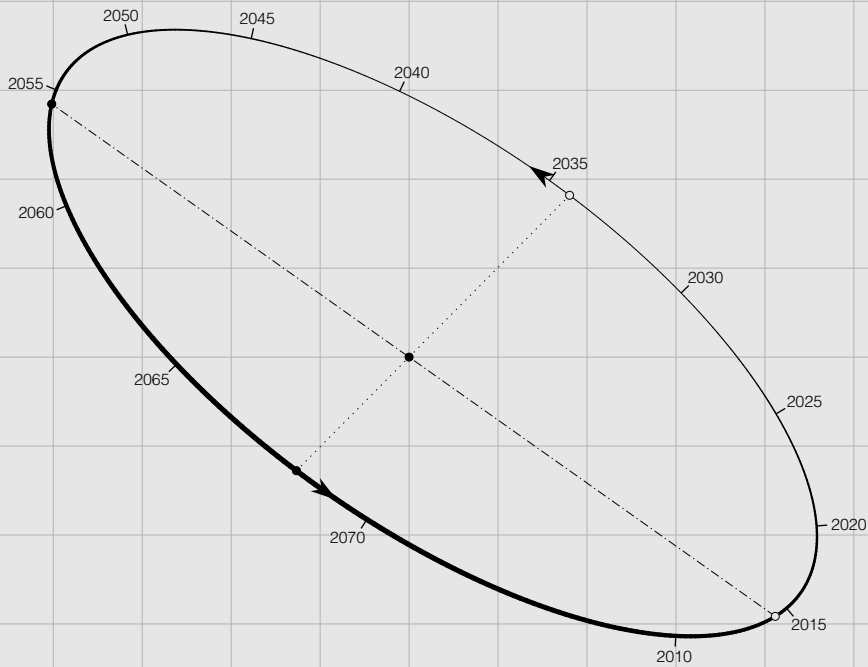

T = 68.00 years

WDS 08280-3507

100 mas