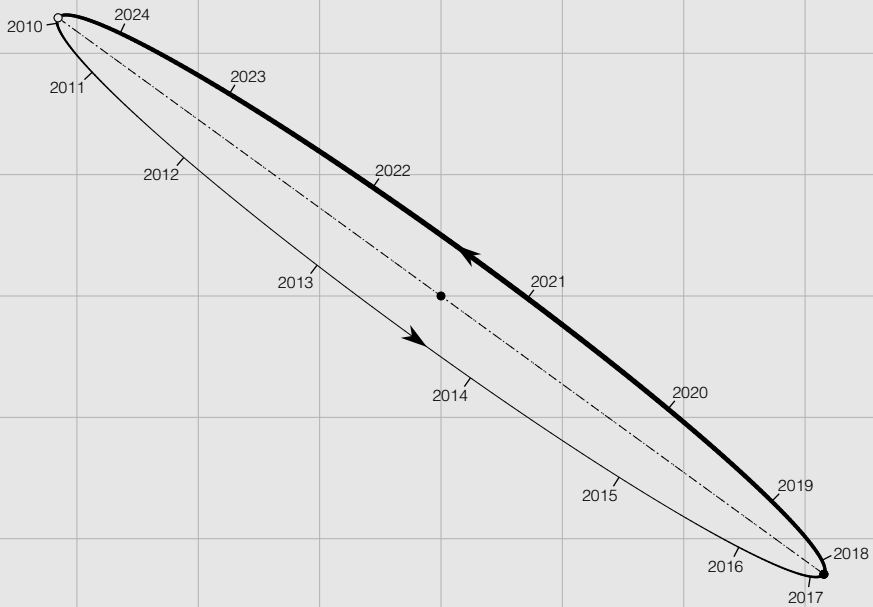

T = 15.50 years

WDS 02482+2704

10 mas