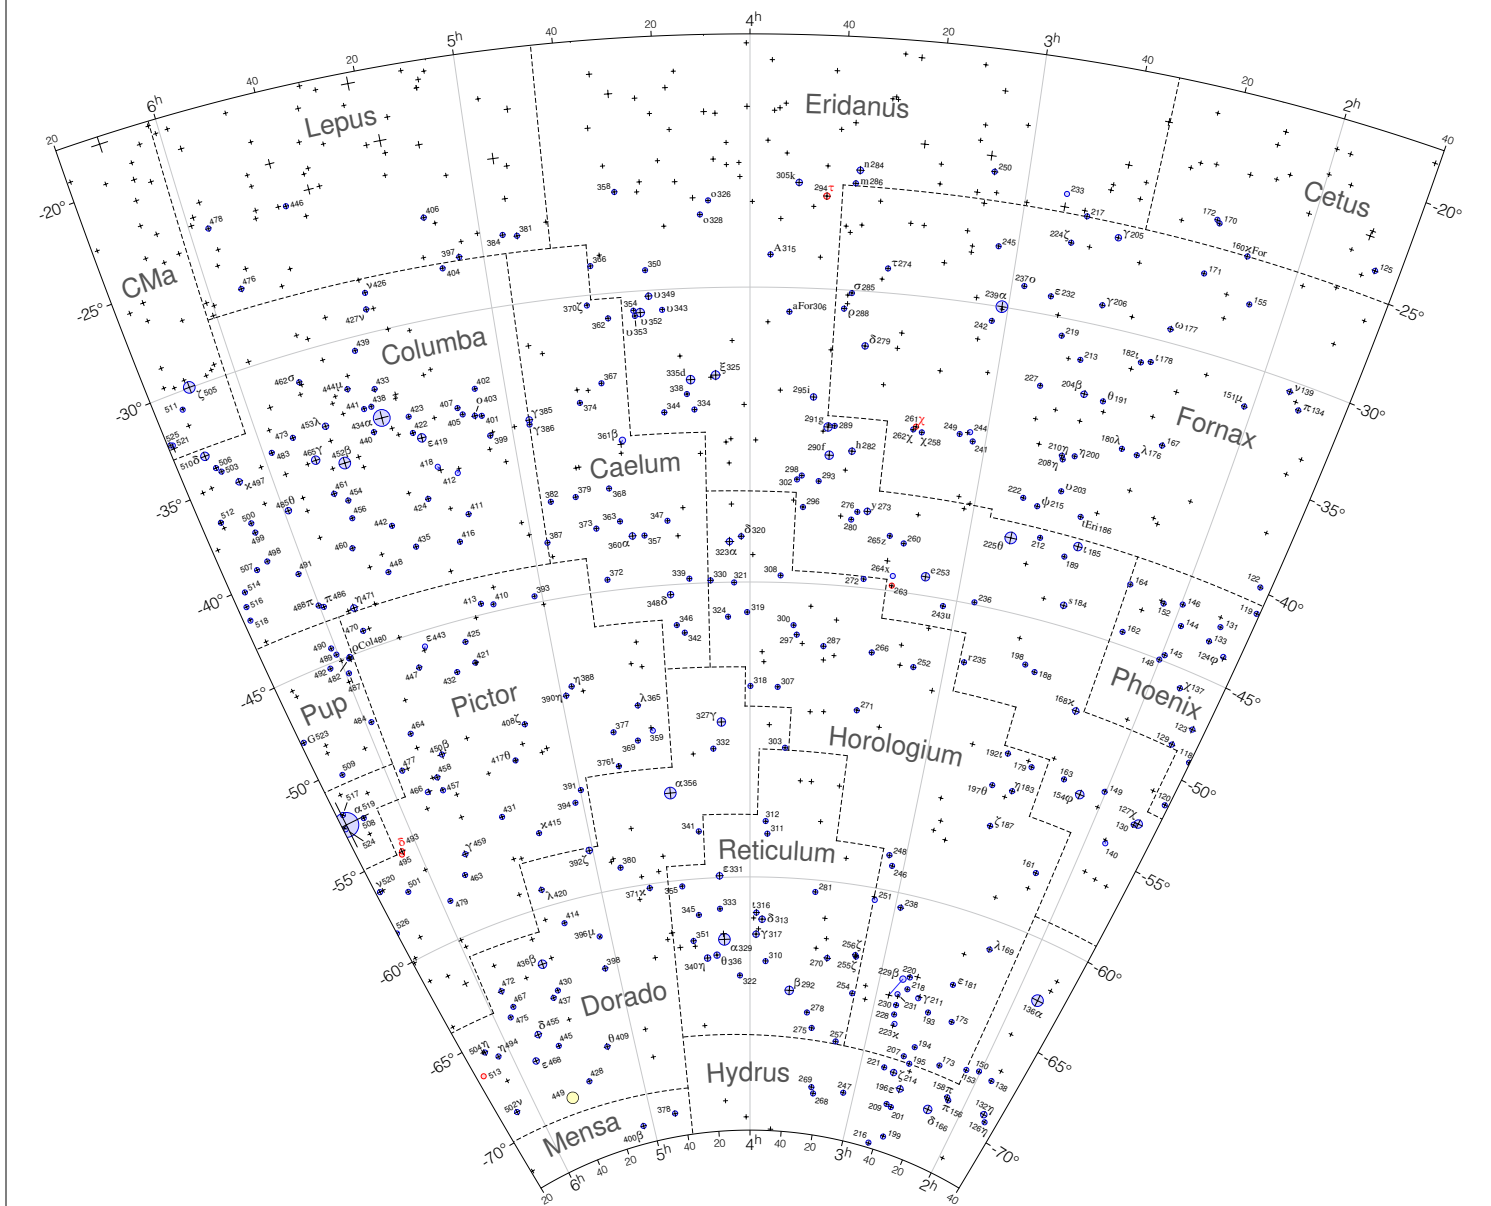

Lacaille Stars from 2h to 6h

Magnitudes: ○ ○ ○ ○ ○ ○
1 2 3 4 5 6