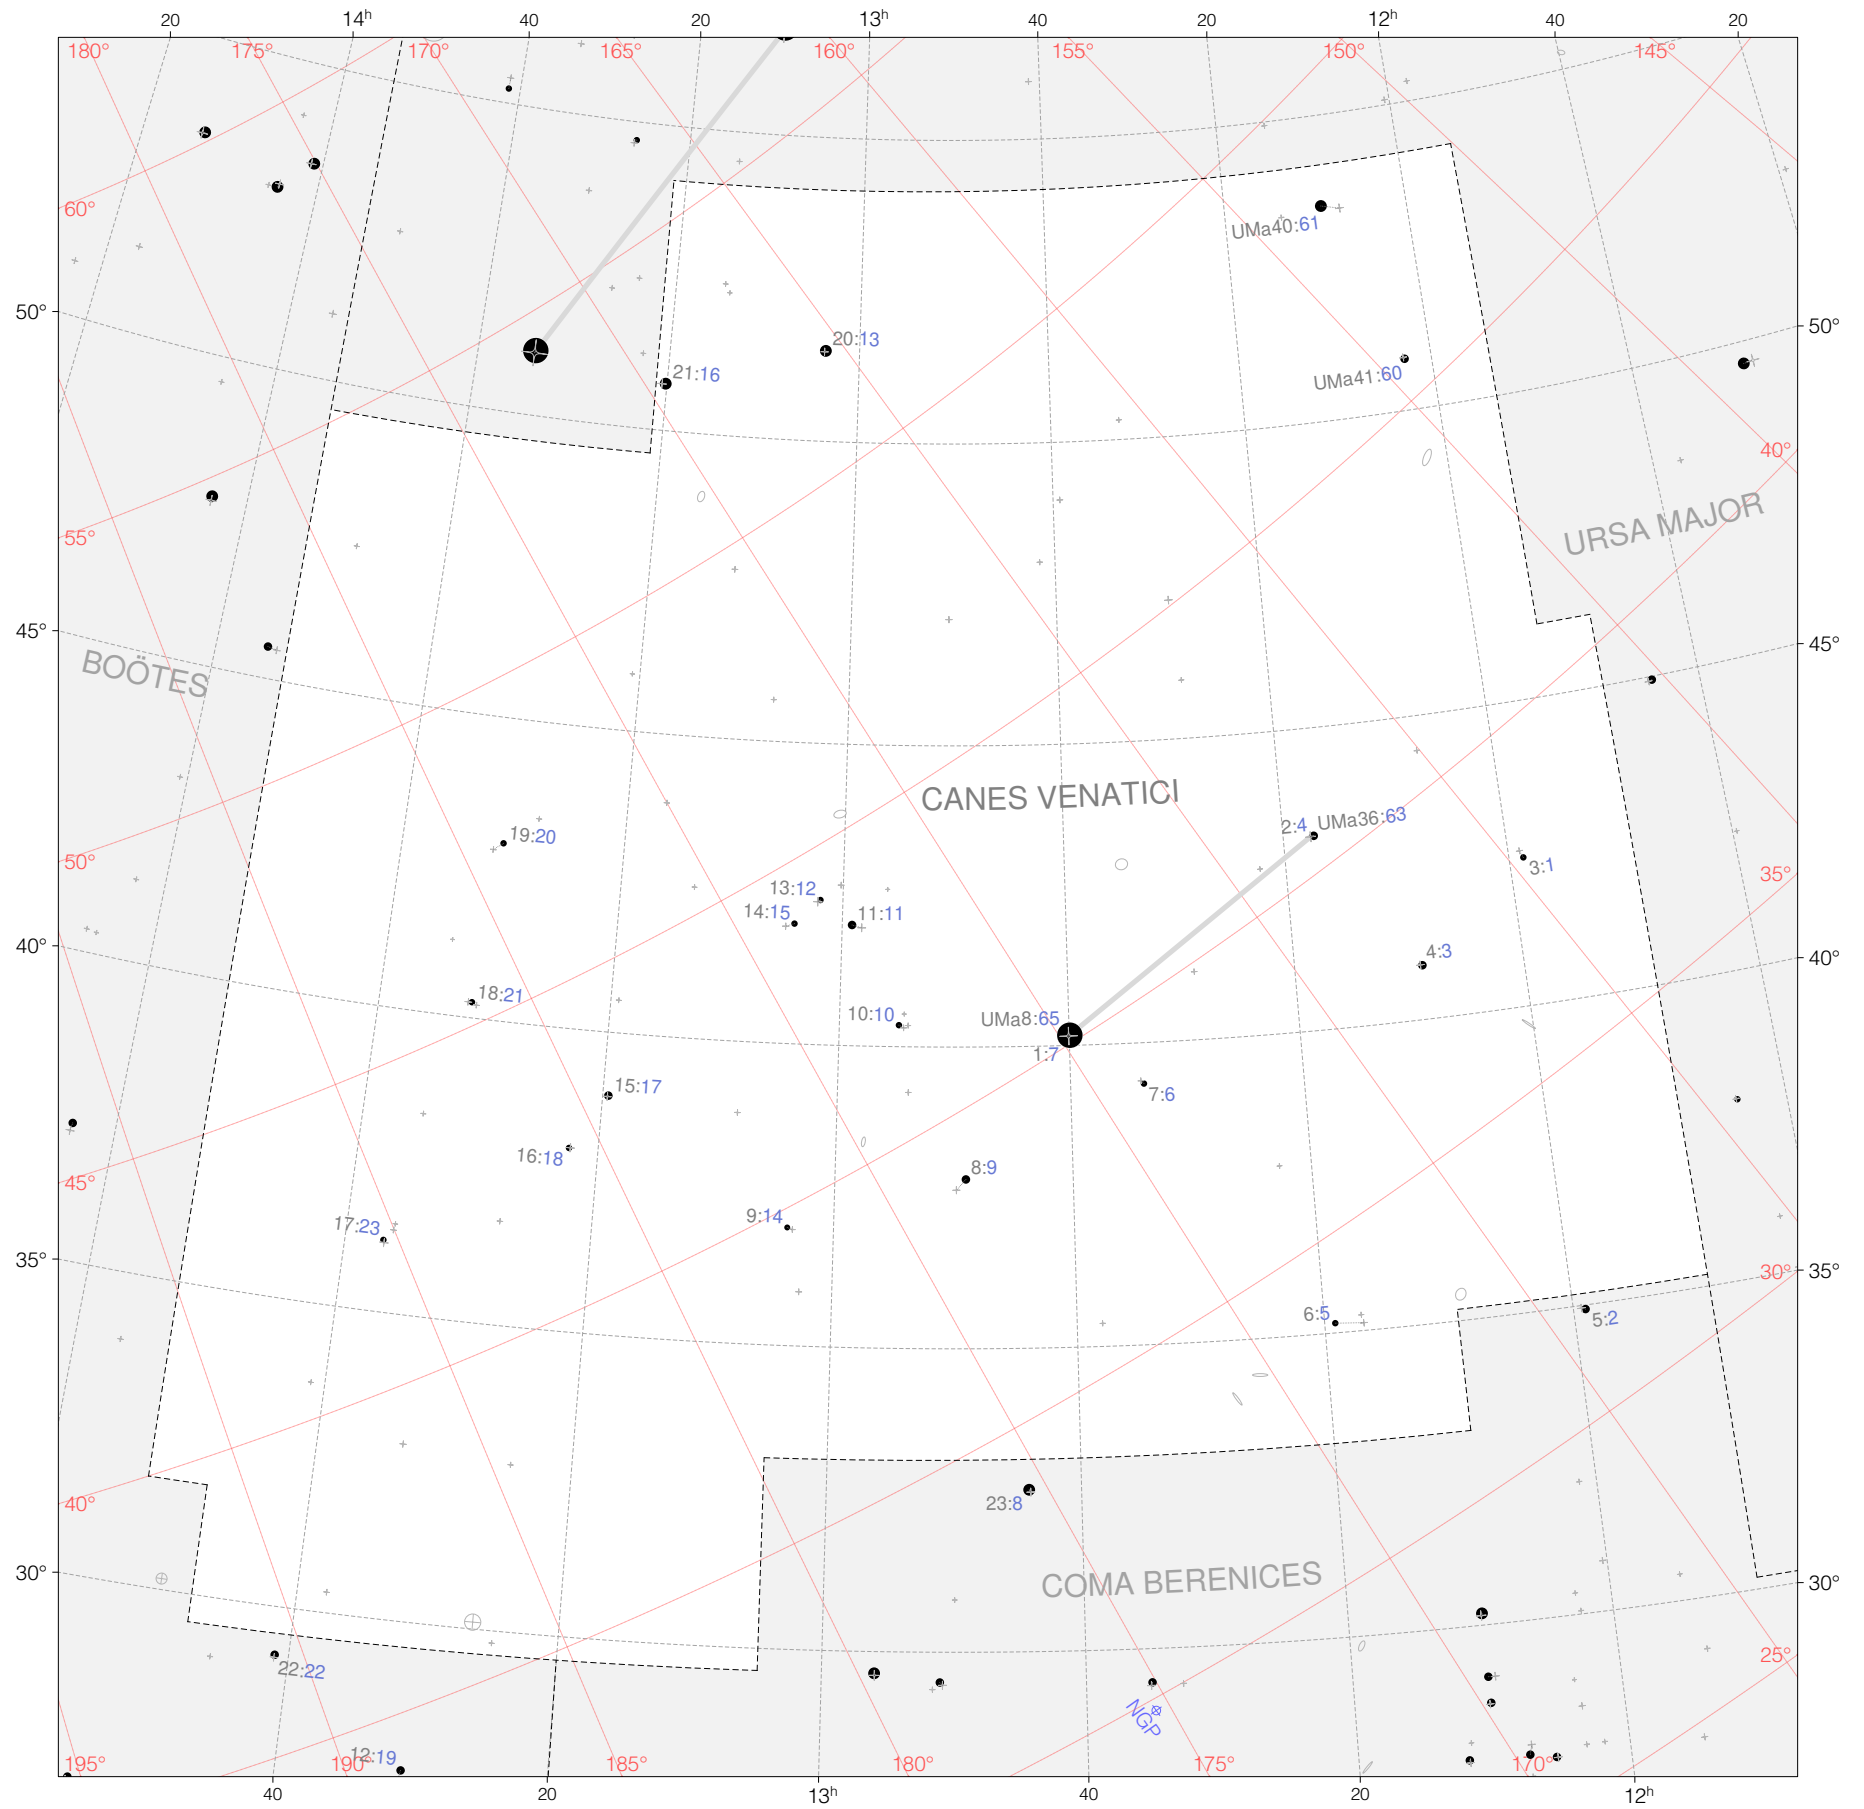

Hevelius Stars in Canes Venatici

Magnitudes:  1 2 3 4 5 6

Scale at center: 0° 2° 4° 