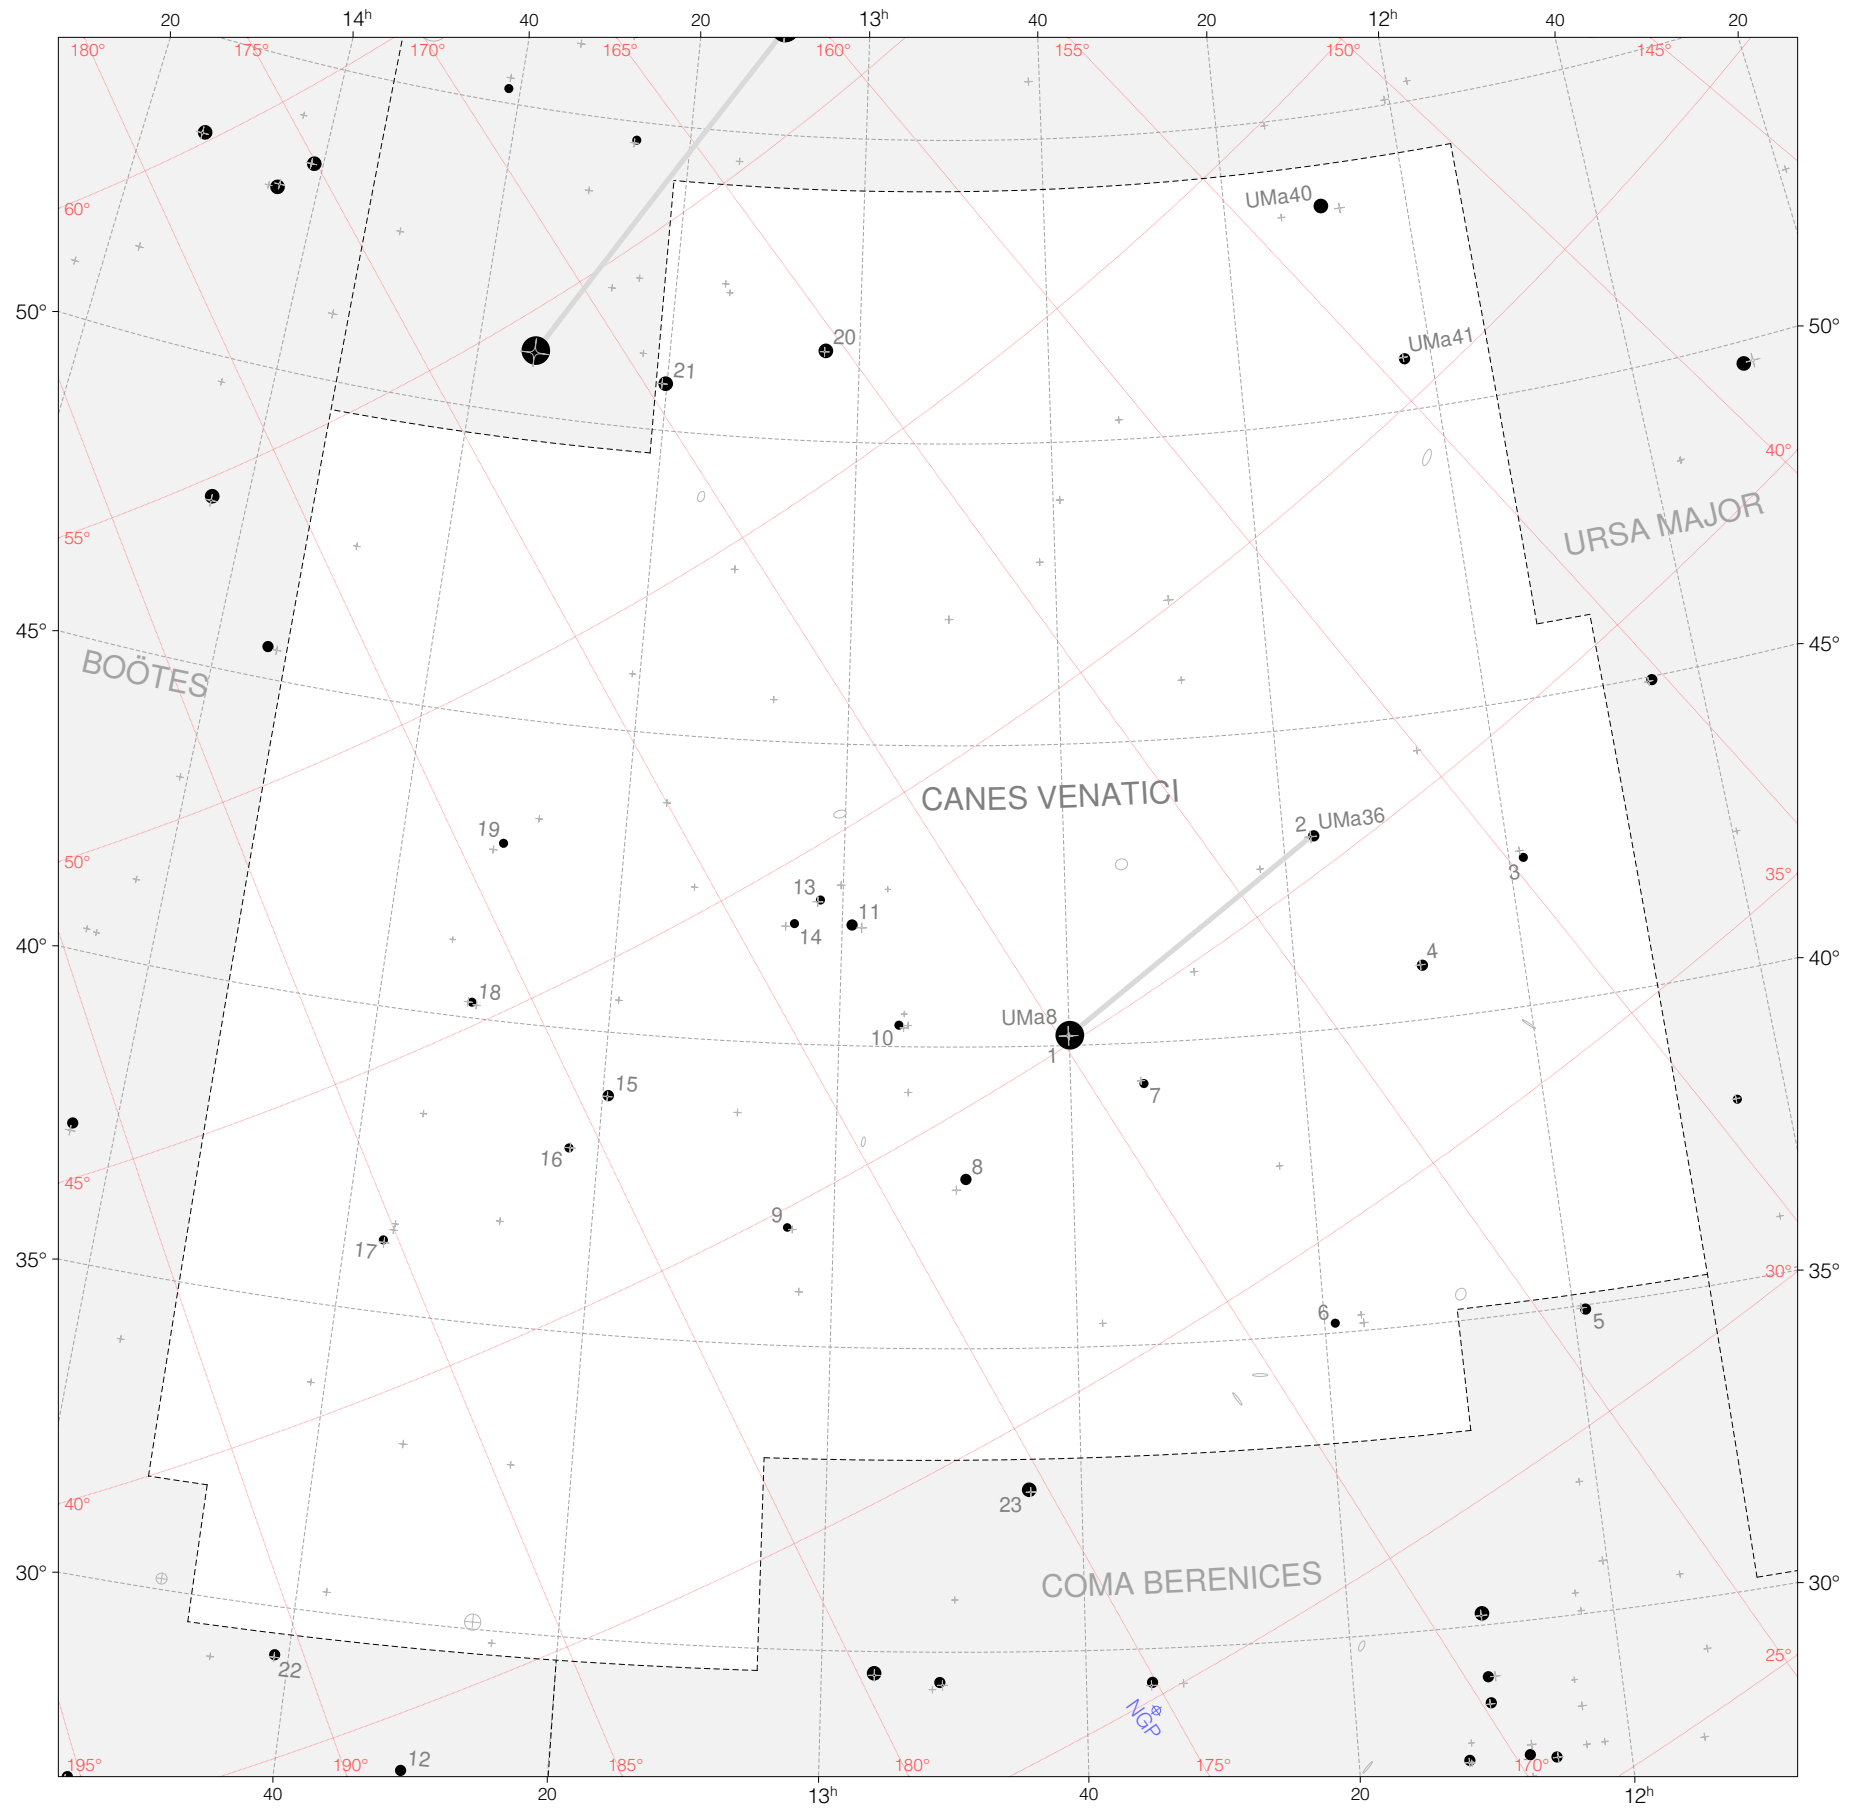

# Hevelius Stars in Canes Venatici

Magnitudes: 1 2 3 4 5 6 7

Scale at center: 0° 2° 4°